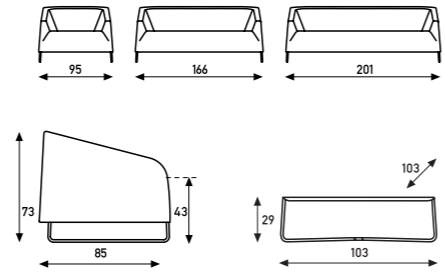

A compact appearance offering lots of space. Inviting you to snuggle down. The sloping surfaces flow into graceful curves, giving Diva a friendly, inviting appearance. Its slim base creates transparency. A beautiful contrast with its firm curves. Diva feels at home in any interior. It is available as an armchair, 2-seater and 2.5-seater with matching table.

Een compacte verschijning met royale zit. Om in weg te kruipen. De schuin weglappende vlakken gaan over in een vloeiende ronding en geven Diva een vriendelijk en uitnodigend uiterlijk. Dankzij het slanke onderstel ontstaat transparantie. Een mooi contrast met de stevige rondingen. Diva voelt zich thuis in elk interieur. Ze is te krijgen als fauteuil, 2-zits en 2,5-zits bank en met bijpassende tafel.

Un fauteuil compact au confort incomparable. Le fauteuil idéal pour se détendre. L'intérieur des accoudoirs partant en biais amènent un visuel arrondi et fluide qui donne à la gamme Diva une signature bien particulière et un look accueillant. Le piètement en amène la transparence et contraste avec les rondeurs du modèle. Diva convient à tous les intérieurs. Diva est disponible en fauteuil, canapé 2 places, canapé 2,5 places et peut être livré avec une table assortie.

Eine kompakte Erscheinung mit großzügig geschnittenem Sitz. Zum Hineinkuscheln. Die schrägen Flächen gehen in eine fließende Rundung über und verleihen Diva eine freundliche, ja einladende Optik. Durch das schlanke Untergestell aus entsteht Transparenz und dadurch ein schöner Kontrast zu den stabilen Rundungen. Diva fühlt sich in jedem Interieur zu Hause. Sie ist als Sessel, als Zweisitzer, Zweieinhalbsitzer sowie mit passendem Tisch erhältlich.