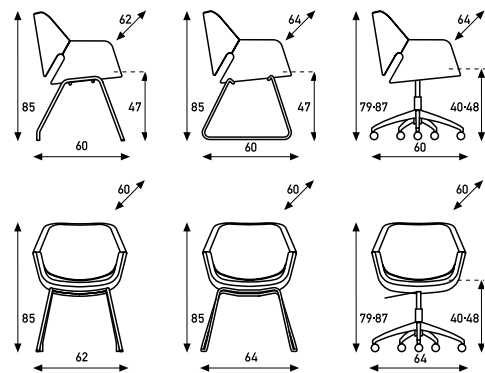

Khodi Feiz a, par le passé, déjà dessiné le programme d'armoires Extens pour Artifort. Sa toute dernière création est le modèle Gap, une chaise au potentiel prometteur. L'unicité de ce meuble réside dans le trou (gap) séparant le dossier de l'assise. Affichant de jolies rondeurs, la coque est entièrement garnie. Ce siège est proposé dans une version à 4 pieds, une version luge et une version avec un piètement à 5 branches. Une création qui va en impressionner beaucoup, que ce soit dans un bureau ou dans une habitation.

Khodi Feiz zeichnete bereits für das Schrankprogramm Extens bei Artifort verantwortlich. Sein neuester Entwurf ist der Gap, ein Stuhl mit vielen Möglichkeiten. Das Besondere dieses Möbelstücks liegt in der Gap, der Lücke zwischen der Rücken- und der Sitzfläche. Die Sitzschale ist vollständig gepolstert und besticht durch ihre sympathischen Rundungen. Der Stuhl ist als 4-Fuß, als Freischwinger oder mit fünfstrahligem Untergestell lieferbar. Mit diesem Entwurf werden Sie nicht nur zuhause, sondern auch in Büroumgebungen sicherlich punkten.

Gap

Khodi Feiz / 2007

12