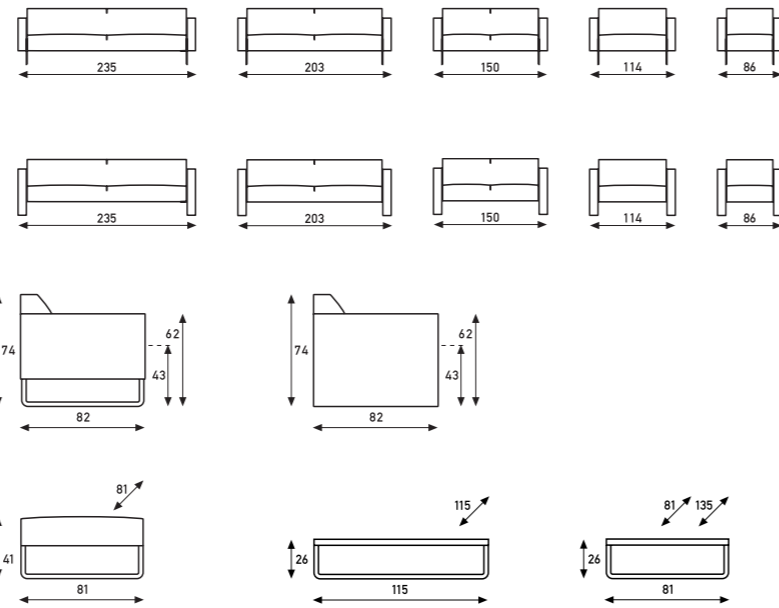

Restrained and uncluttered. Fits elegantly into both modern and classical surroundings. With its sturdy flanks and slim legs that flow into the frame, Mare is timeless and provides tremendous comfort.

Ingetogen en strak. Past zowel in een moderne als een klassieke omgeving. Mare is er met robuuste flanken en met een slanke pootconstructie die doorloopt in de romp. Mare is tijdloos en heeft een geweldig zitcomfort.

Discrétion et sobriété. Convient autant aux intérieurs modernes que classiques. Le fauteuil Mare est flanqué d'accoudoirs imposants et d'un piètement fin qui se fait le prolongement de la coque. Mare offre un confort exceptionnel dans un style indémodable.

Zurückhaltend und stark. Passt sowohl in ein modernes als auch in ein klassisches Ambiente. Mare kommt mit robusten Flanken und einer schlanken Beinconstruction, die sich bis in den Rumpf zieht. Mare ist zeitlos und bietet höchsten Sitzkomfort.

Bel gratis 0800-566666
www.artifort.deprojectinrichter.com