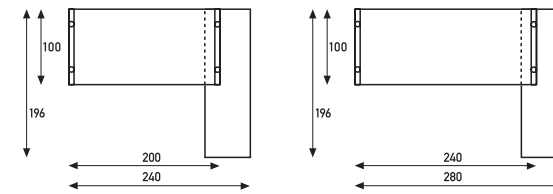

Window laat zich optimaal uitbreiden. Met het bijpassende Window Sideboard bijvoorbeeld. Geplaatst onder de tafel wordt het een bureaucombinatie van formaat. Inclusief rustgevende uitstraling. Window Dressoir is een prachtig strak opbergmeubel, afgewerkt in gedistingeerd fineer. Met schuifdeuren in gesatineerd glas. Om de verbinding werk en design een extra impuls te geven.

Les tables Window peuvent être habillées et agrandies à l'envie, notamment avec l'armoire latérale Window Sideboard. Placée sous la table, cette armoire permet de créer un environnement de travail complet au design apaisant. Le Window Dressoir est un meuble de rangement avec une finition raffinée de type placage. Les portes coulissantes sont réalisées en verre satiné. Jamais travail et design n'avaient été aussi intimement liés.

Window lässt sich optimal erweitern. Zum Beispiel mit dem dazu passenden Window Sideboard. Bei einer Aufstellung unter dem Tisch entsteht eine Schreibtischkombination von Format. All das einschließlich einer Ausstrahlung voller Ruhe. Das Window Dressoir ist ein wunderbares Schrankmöbel, das in stilvollem Furnier ausgeführt ist. Die Schiebetüren sind aus satiniertem Glas. Hierdurch wird der Verbindung aus Arbeit und Design ein besonderer Impuls verliehen.