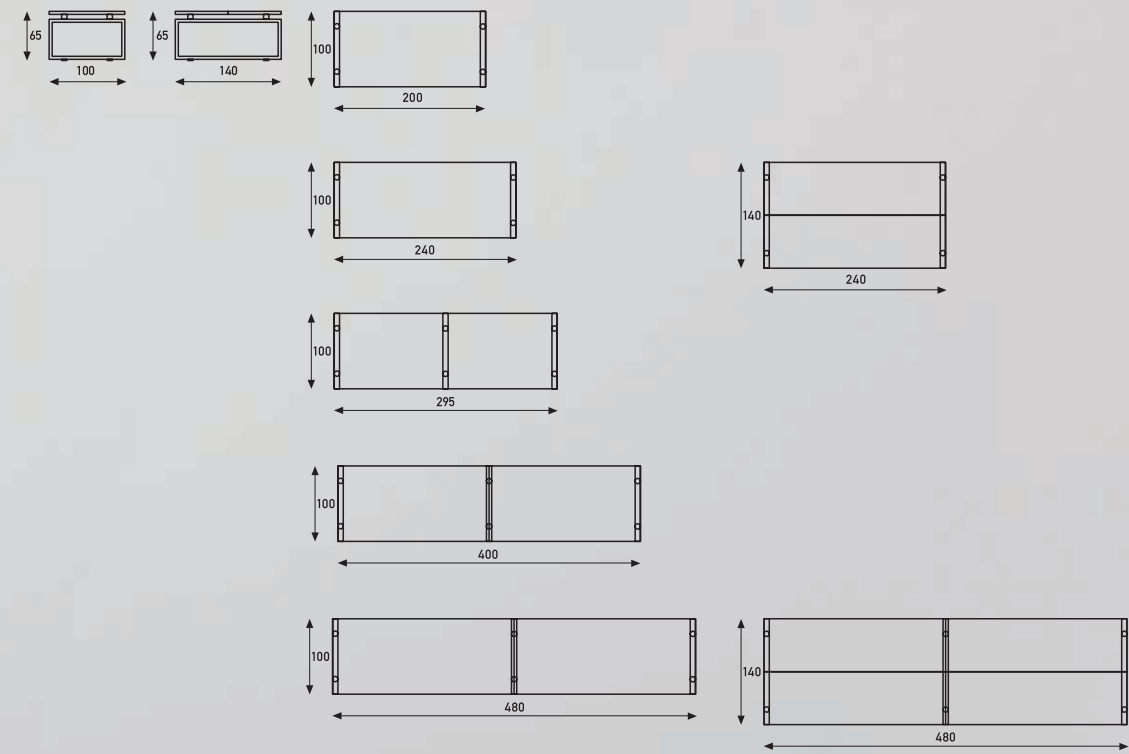

Window Lounge staat synoniem voor de ideale vergader- en leestafel. Strak, functioneel en zelfbewust qua uitstraling. Door de kleinere standaardhoogte van 64 cm oogt hij opener, toegankelijker. Maar met zijn breedte van 100 of 140 cm blijft hij ruim. Ook voor deze variant geldt het gemak van eindeloos koppelen waardoor lange opstellingen mogelijk zijn.

Window Lounge est la table de réunion/lecture par excellence. Son style peut être qualifié de sobre, fonctionnel et original. Sa hauteur standard de 64 cm lui confère un caractère résolument ouvert et accessible. Sa largeur de 100 ou 140 cm lui permet d'occuper généreusement l'espace. Les tables Window Lounge peuvent également se coupler à l'infini et se déclinent dans d'innombrables configurations.

Window Lounge ist ein Synonym für den idealen Sitzungs- und Lesetisch. Geradlinig, funktional und mit einer selbstbewussten Ausstrahlung. Durch die niedrigere Standardhöhe von 64 cm wirkt er offener und zugänglicher. Aber durch seine Breite von 100 oder 140 cm bietet er immer genügend Platz. Auch für diese Ausführung gilt, dass er sich scheinbar endlos mit anderen Elementen verbinden lässt, sodass lange Aufstellungen möglich sind.