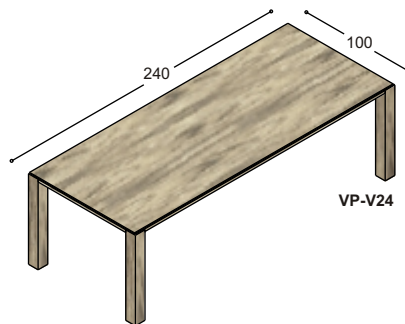

Bel gratis 0800-5666666
www.deprojectinrichter.com

collectie VP

voorbeeld werkplekken
(vaste hoogte 74cm)

collectie VP

voorbeeld werkplekken
(vaste hoogte 74cm)

bureakasten en sideboards

collectie VP

vergadertafels
(vaste hoogte 74cm)