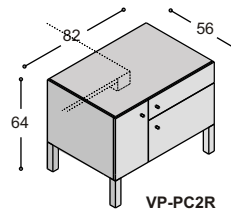

Bel gratis 0800-5666666
www.deprojectinrichter.com

collectie VP

voorbeeld werkplekken
(vaste hoogte 74cm)

collectie VP

voorbeeld werkplekken
(vaste hoogte 74cm)

bureakasten en sideboards

collectie VP

vergadertafels
(vaste hoogte 74cm)