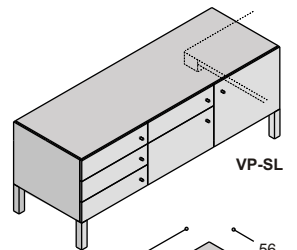

Bel gratis 0800-5666666
www.deprojectinrichter.com

collectie VP

voorbeeld werkplekken
(vaste hoogte 74cm)

collectie VP

voorbeeld werkplekken
(vaste hoogte 74cm)

bureakasten en sideboards

collectie VP

vergadertafels
(vaste hoogte 74cm)

collectie VP

voorbeeld kasten

VP-TK2A

VP-TK2B

VP-TK3A

VP-TK3B

VP-K1B

VP-K1C