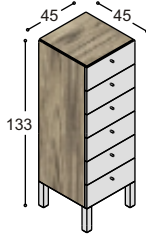

Bel gratis 0800-5666666
www.deprojectinrichter.com

collectie VP

voorbeeld werkplekken
(vaste hoogte 74cm)

collectie VP

voorbeeld werkplekken
(vaste hoogte 74cm)

bureakasten en sideboards

collectie VP

vergadertafels
(vaste hoogte 74cm)

collectie VP

voorbeeld kasten

VP-TK2A

VP-TK2B

VP-TK3A

VP-TK3B

VP-K1B

VP-K1C

VP-K2C

VP-K2G

VP-K2K

VP-K2P

VP-K3C

VP-K3F

VP-K3H

VP-K3K