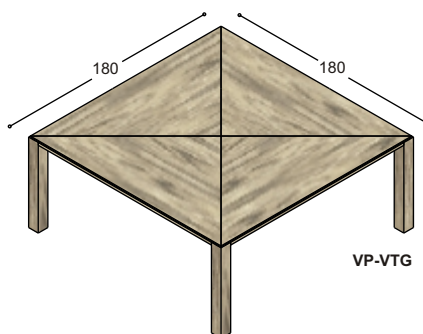

Bel gratis 0800-5666666
www.deprojectinrichter.com

collectie VP

voorbeeld werkplekken
(vaste hoogte 74cm)

collectie VP

voorbeeld werkplekken
(vaste hoogte 74cm)

bureakasten en sideboards

collectie VP

vergadertafels
(vaste hoogte 74cm)