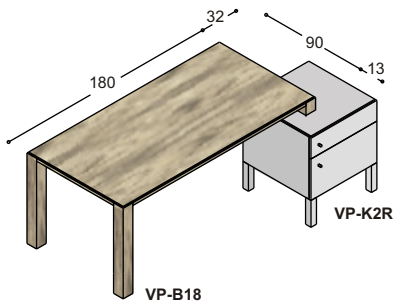

Bel gratis 0800-5666666
www.deprojectinrichter.com

collectie VP

voorbeeld werkplekken
(vaste hoogte 74cm)

collectie VP

voorbeeld werkplekken
(vaste hoogte 74cm)

bureakasten en sideboards

collectie VP

vergadertafels
(vaste hoogte 74cm)