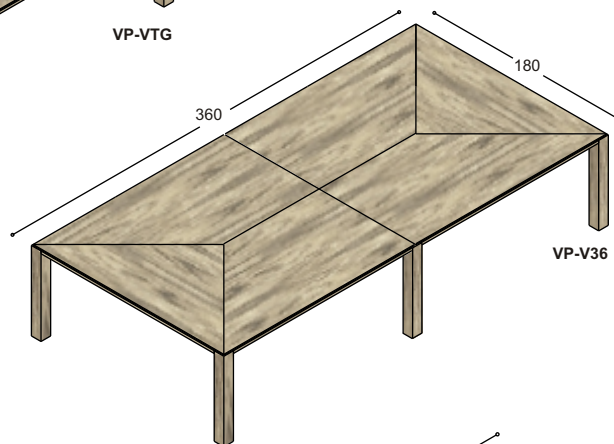

Bel gratis 0800-5666666
www.deprojectinrichter.com

collectie VP

voorbeeld werkplekken
(vaste hoogte 74cm)

collectie VP

voorbeeld werkplekken
(vaste hoogte 74cm)

bureakasten en sideboards

collectie VP

vergadertafels
(vaste hoogte 74cm)