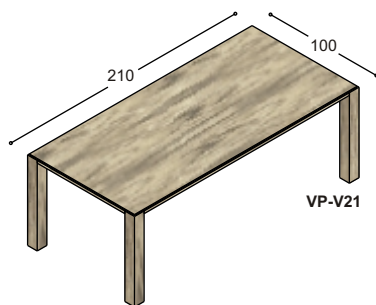

Bel gratis 0800-5666666
www.deprojectinrichter.com

collectie VP

voorbeeld werkplekken
(vaste hoogte 74cm)

collectie VP

voorbeeld werkplekken
(vaste hoogte 74cm)

bureakasten en sideboards

collectie VP

vergadertafels
(vaste hoogte 74cm)