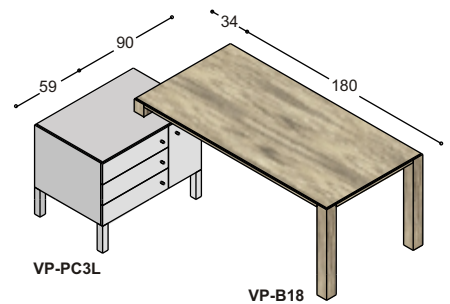

Bel gratis 0800-5666666
www.deprojectinrichter.com

collectie VP

voorbeeld werkplekken
(vaste hoogte 74cm)

collectie VP

voorbeeld werkplekken
(vaste hoogte 74cm)

bureakasten en sideboards

collectie VP

vergadertafels
(vaste hoogte 74cm)

collectie VP

voorbeeld kasten

VP-TK2A

VP-TK2B

VP-TK3A

VP-TK3B

VP-K1B

VP-K1C