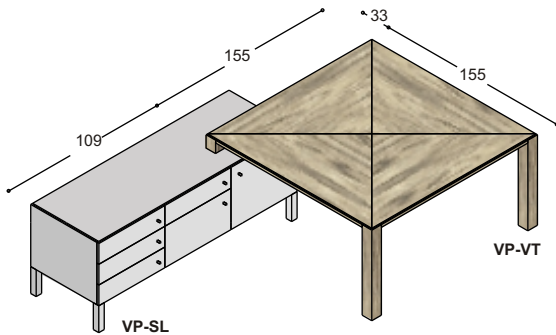

Bel gratis 0800-5666666
www.deprojectinrichter.com

collectie VP

voorbeeld werkplekken
(vaste hoogte 74cm)

collectie VP

voorbeeld werkplekken
(vaste hoogte 74cm)

bureakasten en sideboards

collectie VP

vergadertafels
(vaste hoogte 74cm)

collectie VP

voorbeeld kasten

VP-TK2A

VP-TK2B

VP-TK3A

VP-TK3B

VP-K1B

VP-K1C