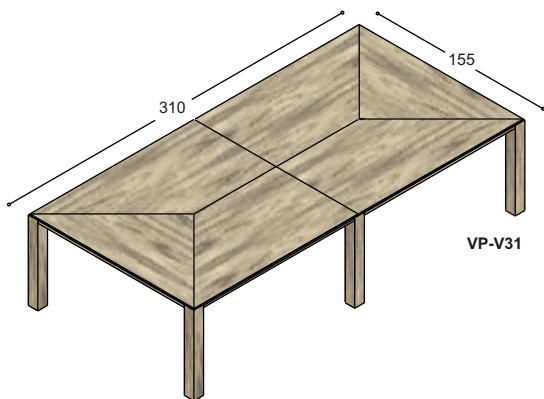

Bel gratis 0800-5666666
www.deprojectinrichter.com

collectie VP

voorbeeld werkplekken
(vaste hoogte 74cm)

collectie VP

voorbeeld werkplekken
(vaste hoogte 74cm)

bureakasten en sideboards

collectie VP

vergadertafels
(vaste hoogte 74cm)