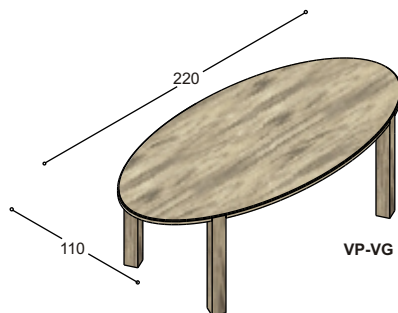

Bel gratis 0800-5666666
www.deprojectinrichter.com

collectie VP

voorbeeld werkplekken
(vaste hoogte 74cm)

collectie VP

voorbeeld werkplekken
(vaste hoogte 74cm)

bureakasten en sideboards

collectie VP

vergadertafels
(vaste hoogte 74cm)