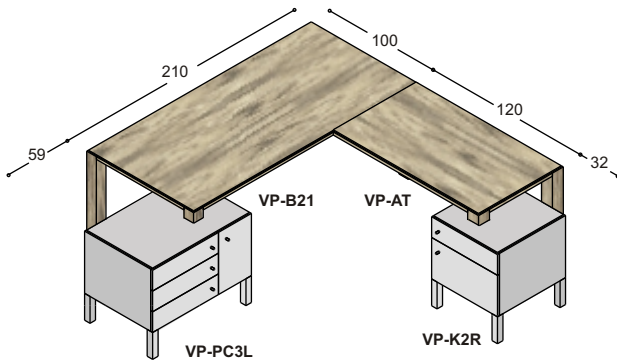

Bel gratis 0800-5666666
www.deprojectinrichter.com

collectie VP

voorbeeld werkplekken
(vaste hoogte 74cm)

collectie VP

voorbeeld werkplekken
(vaste hoogte 74cm)

bureakasten en sideboards

collectie VP

vergadertafels
(vaste hoogte 74cm)

collectie VP

voorbeeld kasten

VP-TK2A

VP-TK2B

VP-TK3A

VP-TK3B

VP-K1B

VP-K1C