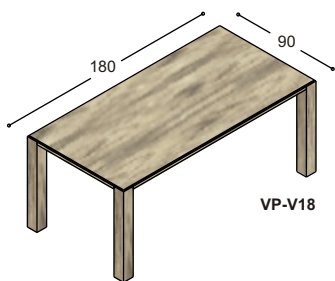

Bel gratis 0800-5666666
www.deprojectinrichter.com

collectie VP

voorbeeld werkplekken
(vaste hoogte 74cm)

collectie VP

voorbeeld werkplekken
(vaste hoogte 74cm)

bureakasten en sideboards

collectie VP

vergadertafels
(vaste hoogte 74cm)