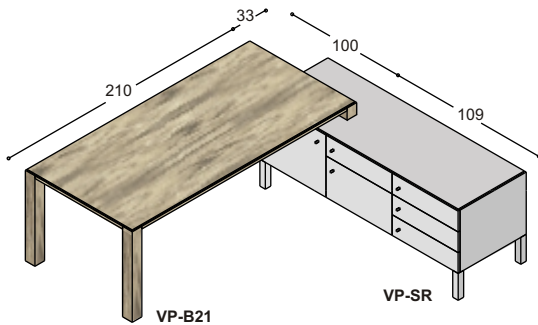

Bel gratis 0800-5666666
www.deprojectinrichter.com

collectie VP

voorbeeld werkplekken
(vaste hoogte 74cm)

collectie VP

voorbeeld werkplekken
(vaste hoogte 74cm)

bureakasten en sideboards

collectie VP

vergadertafels
(vaste hoogte 74cm)