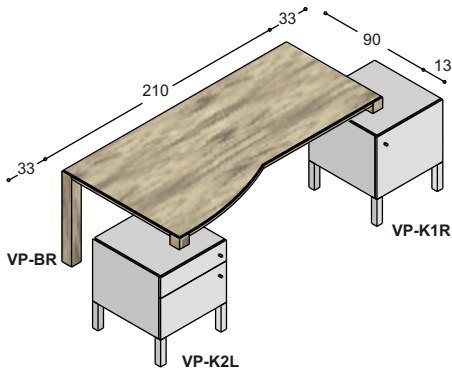

Bel gratis 0800-5666666
www.deprojectinrichter.com

collectie VP

voorbeeld werkplekken
(vaste hoogte 74cm)

collectie VP

voorbeeld werkplekken
(vaste hoogte 74cm)

bureakasten en sideboards

collectie VP

vergadertafels
(vaste hoogte 74cm)

collectie VP

voorbeeld kasten

VP-TK2A

VP-TK2B

VP-TK3A

VP-TK3B

VP-K1B

VP-K1C