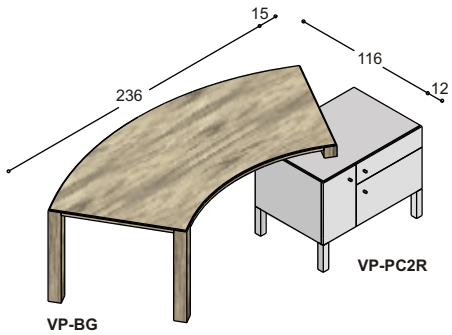

Bel gratis 0800-5666666
www.deprojectinrichter.com

collectie VP

voorbeeld werkplekken
(vaste hoogte 74cm)

collectie VP

voorbeeld werkplekken
(vaste hoogte 74cm)

bureakasten en sideboards

collectie VP

vergadertafels
(vaste hoogte 74cm)