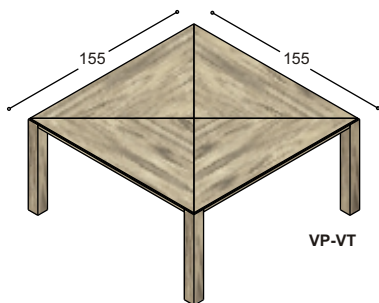

Bel gratis 0800-5666666
www.deprojectinrichter.com

collectie VP

voorbeeld werkplekken
(vaste hoogte 74cm)

collectie VP

voorbeeld werkplekken
(vaste hoogte 74cm)

bureakasten en sideboards

collectie VP

vergadertafels
(vaste hoogte 74cm)