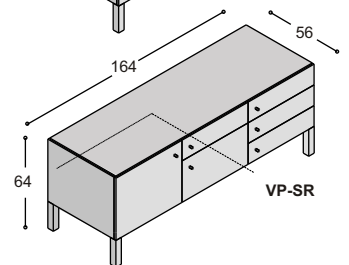

Bel gratis 0800-5666666
www.deprojectinrichter.com

collectie VP

voorbeeld werkplekken
(vaste hoogte 74cm)

collectie VP

voorbeeld werkplekken
(vaste hoogte 74cm)

bureakasten en sideboards

collectie VP

vergadertafels
(vaste hoogte 74cm)