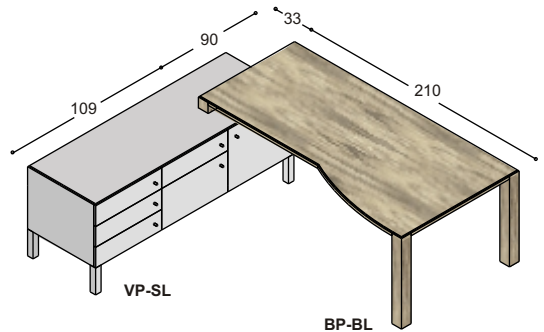

Bel gratis 0800-5666666
www.deprojectinrichter.com

collectie VP

voorbeeld werkplekken
(vaste hoogte 74cm)

collectie VP

voorbeeld werkplekken
(vaste hoogte 74cm)

bureakasten en sideboards

collectie VP

vergadertafels
(vaste hoogte 74cm)

collectie VP

voorbeeld kasten

VP-TK2A

VP-TK2B

VP-TK3A

VP-TK3B

VP-K1B

VP-K1C