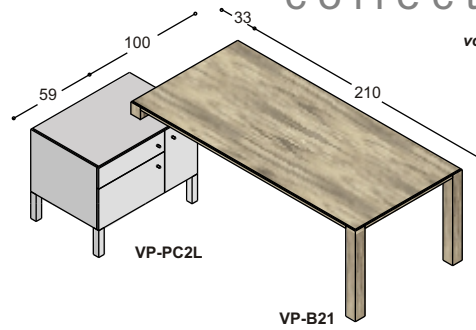

Bel gratis 0800-5666666
www.deprojectinrichter.com

collectie VP

voorbeeld werkplekken
(vaste hoogte 74cm)

collectie VP

voorbeeld werkplekken
(vaste hoogte 74cm)

bureakasten en sideboards

collectie VP

vergadertafels
(vaste hoogte 74cm)

collectie VP

voorbeeld kasten

VP-TK2A

VP-TK2B

VP-TK3A

VP-TK3B

VP-K1B

VP-K1C