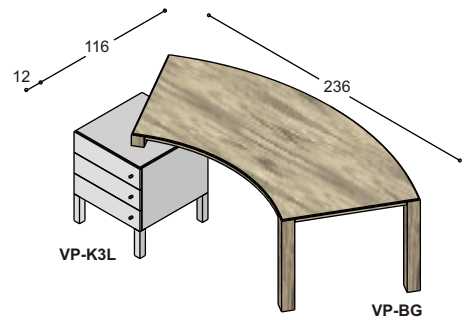

Bel gratis 0800-5666666
www.deprojectinrichter.com

collectie VP

voorbeeld werkplekken
(vaste hoogte 74cm)

collectie VP

voorbeeld werkplekken
(vaste hoogte 74cm)

bureakasten en sideboards

collectie VP

vergadertafels
(vaste hoogte 74cm)