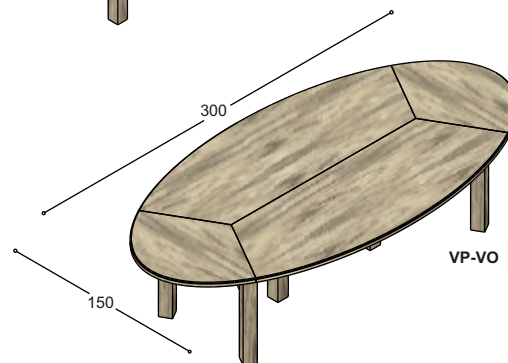

Bel gratis 0800-5666666
www.deprojectinrichter.com

collectie VP

voorbeeld werkplekken
(vaste hoogte 74cm)

collectie VP

voorbeeld werkplekken
(vaste hoogte 74cm)

bureakasten en sideboards

collectie VP

vergadertafels
(vaste hoogte 74cm)