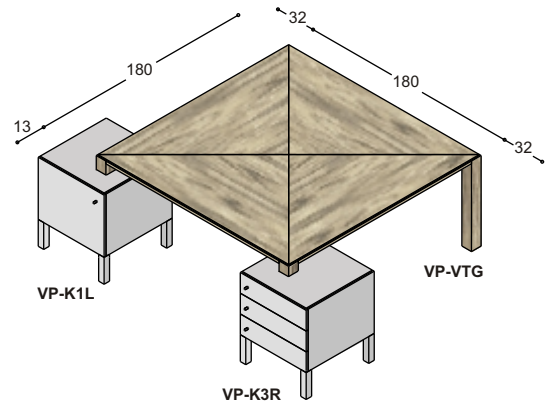

Bel gratis 0800-5666666
www.deprojectinrichter.com

collectie VP

voorbeeld werkplekken
(vaste hoogte 74cm)

collectie VP

voorbeeld werkplekken
(vaste hoogte 74cm)

bureakasten en sideboards

collectie VP

vergadertafels
(vaste hoogte 74cm)

collectie VP

voorbeeld kasten

VP-TK2A

VP-TK2B

VP-TK3A

VP-TK3B

VP-K1B

VP-K1C