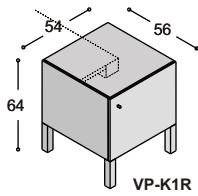

Bel gratis 0800-5666666
www.deprojectinrichter.com

collectie VP

voorbeeld werkplekken
(vaste hoogte 74cm)

collectie VP

voorbeeld werkplekken
(vaste hoogte 74cm)

bureakasten en sideboards

collectie VP

vergadertafels
(vaste hoogte 74cm)