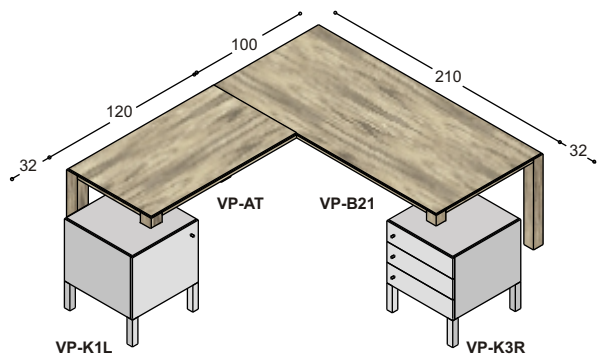

Bel gratis 0800-5666666
www.deprojectinrichter.com

collectie VP

voorbeeld werkplekken
(vaste hoogte 74cm)

collectie VP

voorbeeld werkplekken
(vaste hoogte 74cm)

bureakasten en sideboards

collectie VP

vergadertafels
(vaste hoogte 74cm)

collectie VP

voorbeeld kasten

VP-TK2A

VP-TK2B

VP-TK3A

VP-TK3B

VP-K1B

VP-K1C