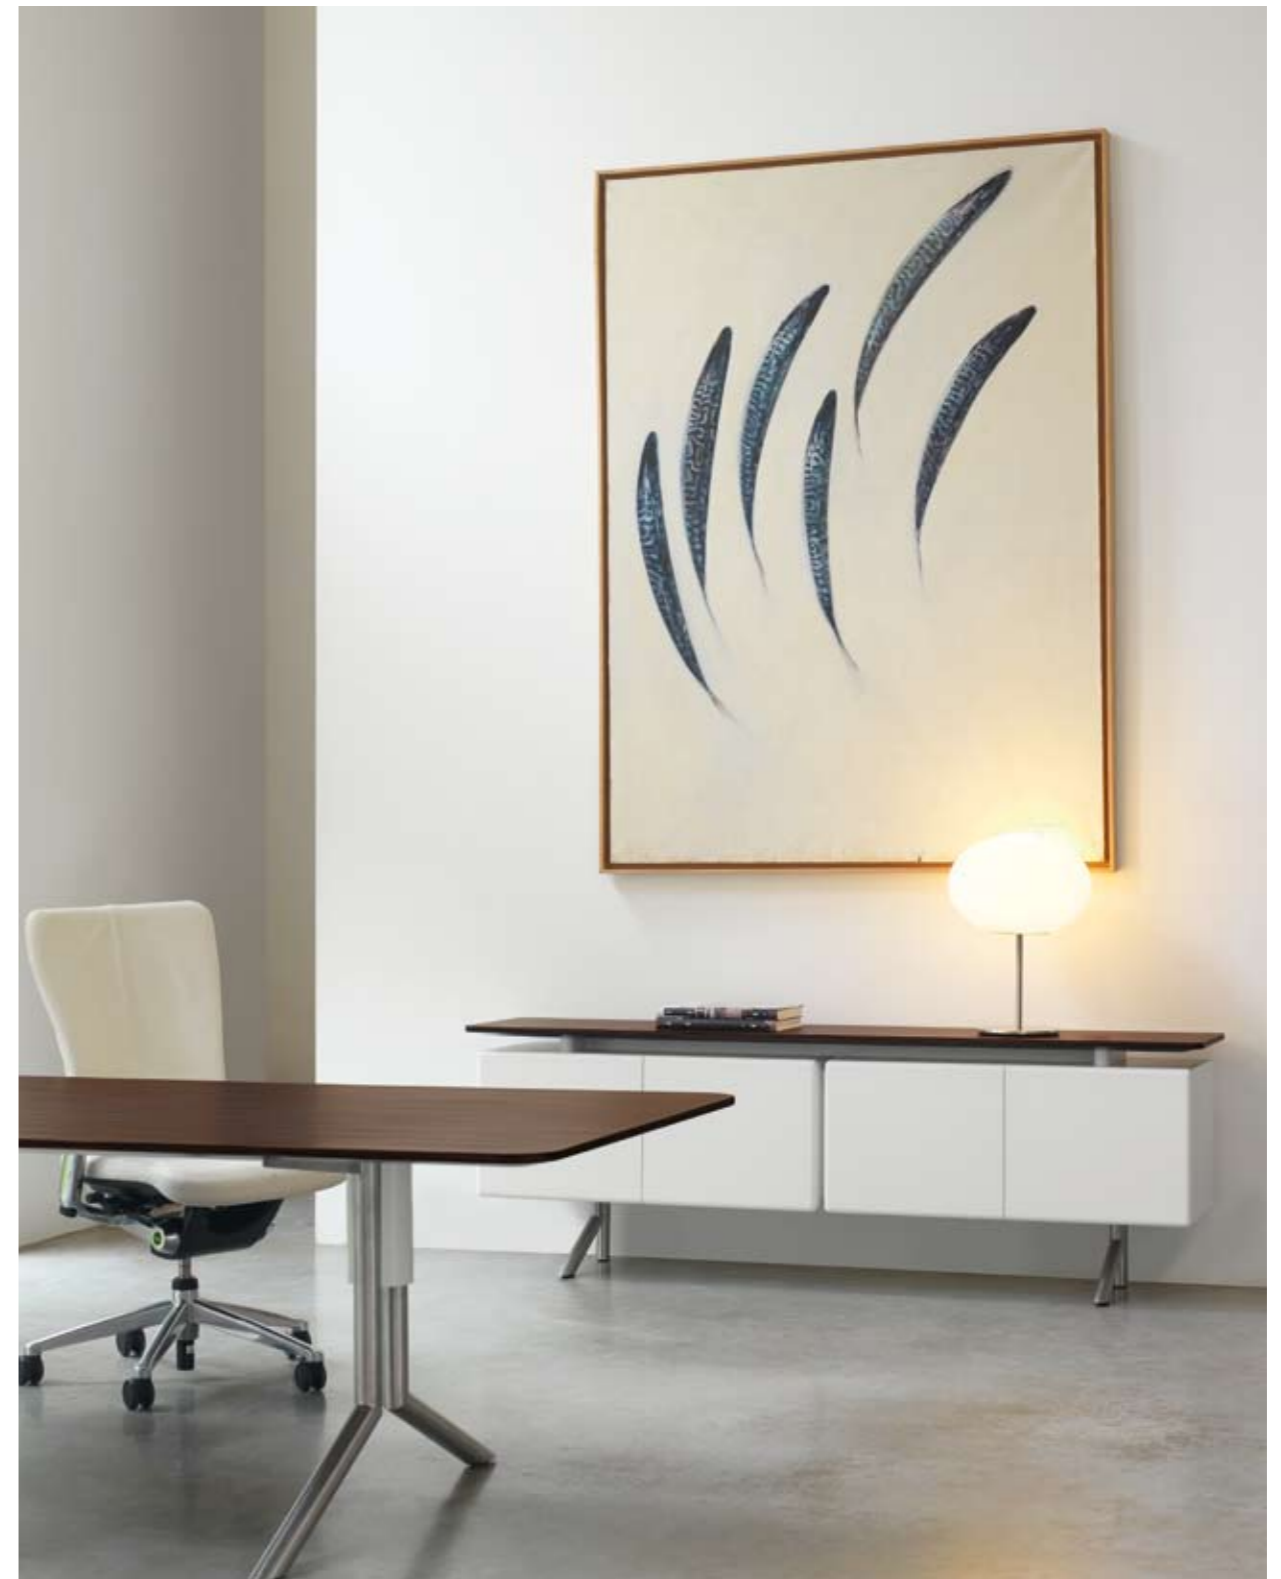

The Audience Executive range delivers a modern take on executive furniture. Albert Holz designs unique pieces that are firmly anchored in a contemporary style without sacrificing the functionality of technological integration.

Audience Executive steht für ein modernes Mobiliar für den Managementbereich. Albert Holz entwickelte dieses einzigartige Managementprogramm in einem zeitlosen Design ohne auf ein hohes Maß an Funktionalität und Technikintegration zu verzichten.

Avec Audience Executive, Albert Holz livre une réinterprétation contemporaine de l'histoire du mobilier de direction. Il signe une pièce unique, résolument ancrée dans la modernité, qui propose une électrification et une intégration multimédia abouties.

De Audience Executive serie ontworpen door Albert Holz die unieke stukken in een eigentijdse stijl ontwerpt, zonder hierbij de functionaliteit van technologische integratie op te offeren.