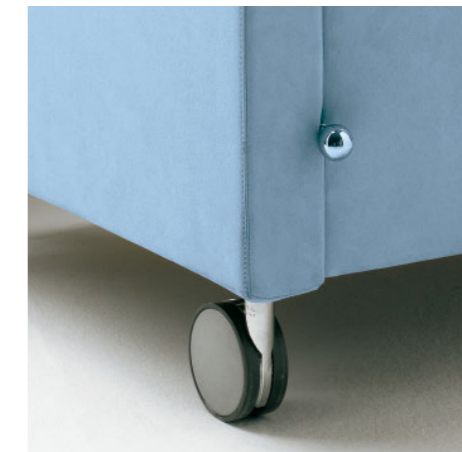

Avenue est disponible en 3 versions pour répondre aux besoins d'utilisateurs différents. Il y a une version professionnelle sur roulettes avec réglage en hauteur de l'assise et du dossier et un mécanisme synchronisé, et une version opérationnelle avec contact permanent. La gamme est complétée par un modèle sur patins ou roulettes pour salles d'attente ou de réunion. Un grand choix de tissus offre des solutions taillées sur mesure pour des environnements de travail différents.

Avenue is verkrijgbaar in drie versies om haar grote flexibiliteit te bewijzen en in de verschillende gebruikersbehoeften te voorzien. Een professionele versie op wielen met hoogte-instelbare rug en zit en een synchronmechanisme, of een versie met beweegbare rug (permanent contact). De wachtkamer/vergaderstoel leverbaar op glijders of wielen completeert de serie. Een brede keuze uit de stoffencollectie maakt Avenue geschikt voor vele, naar persoonlijke wens vervaardigde, professionele omgevingen.