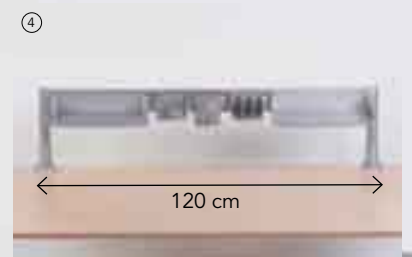

Bureauaccessoires Organizer

De Organizer Toolbar word compleet geleverd en geeft een enorme ruimtewinst op het bureaublad. De 80 cm organizer word geleverd met 1x A4 brievenbakje, 1x pennenbeker, 1x cdbakje en 1x accessoire-bakje. De organizer van 120 cm heeft 1x A4 brievenbakje extra.

Organizer

OMSCHRIJVING	ART. NR.
① Toolbar compleet A4 bakje/pennenbakje/cdbakje/ acc.bakje, transparent 80 cm	I 250 0080 031
② Toolbar compleet A4-bakje/pennenbakje/cdbakje/ acc.bakje, Graphite 80 cm	I 250 0080 017
Toolbar compleet A4 bakje/pennenbakje/cdbakje/ acc. bakje, Aluminium 80 cm	I 250 0080 027
③ Toolbar compleet A4 bakje/pennenbakje/cdbakje/ acc. bakje. transparent 120 cm	I 250 0120 031
④ Toolbar compleet A4 bakje/pennenbakje/cdbakje/ acc. bakje. Graphite 120 cm	I 250 0120 017
Toolbar compleet A4 bakje/pennen bakje/cd/bakje/ acc.bakje. Aluminium 120 cm	I 250 0120 027
⑤ Bureau lamp Culta	I 031 0001 011
⑥ Novus 2x stroom	I 500 0260 027