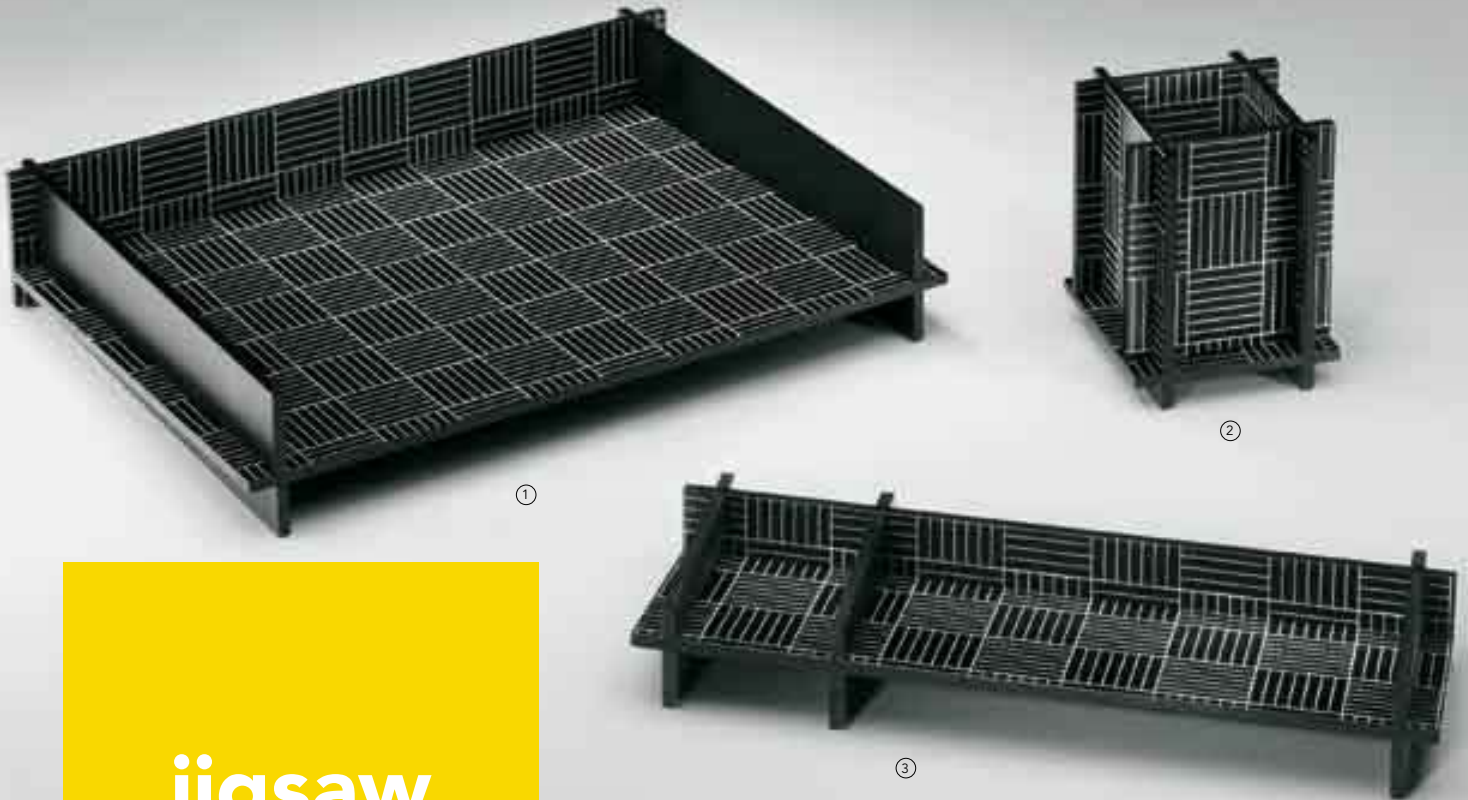

Bureauaccessoires

Jigsaw