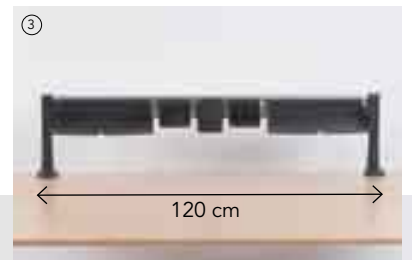

Bureauaccessoires Organizer

De Organizer Toolbar word compleet geleverd en geeft een enorme ruimtewinst op het bureaublad. De 80 cm organizer word geleverd met 1x A4 brievenbakje, 1x pennenbeker, 1x cdbakje en 1x accessoire-bakje. De organizer van 120 cm heeft 1x A4 brievenbakje extra.

Organizer

OMSCHRIJVING	ART. NR.
① Toolbar compleet A4 bakje/pennenbakje/cdbakje/ acc.bakje, transparent 80 cm	I 250 0080 031
② Toolbar compleet A4-bakje/pennenbakje/cdbakje/ acc.bakje, Graphite 80 cm	I 250 0080 017
Toolbar compleet A4 bakje/pennenbakje/cdbakje/ acc. bakje, Aluminium 80 cm	I 250 0080 027
③ Toolbar compleet A4 bakje/pennenbakje/cdbakje/ acc. bakje. transparent 120 cm	I 250 0120 031
④ Toolbar compleet A4 bakje/pennenbakje/cdbakje/ acc. bakje. Graphite 120 cm	I 250 0120 017
Toolbar compleet A4 bakje/pennen bakje/cd/bakje/ acc.bakje. Aluminium 120 cm	I 250 0120 027
⑤ Bureau lamp Culta	I 031 0001 011
⑥ Novus 2x stroom	I 500 0260 027