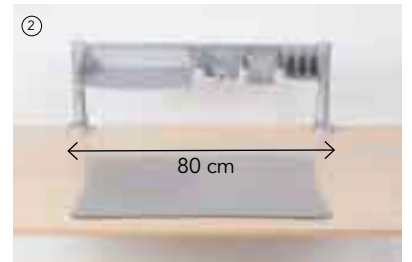

Bureauaccessoires Organizer

De Organizer Toolbar word compleet geleverd en geeft een enorme ruimtewinst op het bureaublad. De 80 cm organizer word geleverd met 1x A4 brievenbakje, 1x pennenbeker, 1x cdbakje en 1x accessoire-bakje. De organizer van 120 cm heeft 1x A4 brievenbakje extra.

Organizer

OMSCHRIJVING	ART. NR.
① Toolbar compleet A4 bakje/pennenbakje/cdbakje/ acc.bakje, transparent 80 cm	I 250 0080 031
② Toolbar compleet A4-bakje/pennenbakje/cdbakje/ acc.bakje, Graphite 80 cm	I 250 0080 017
Toolbar compleet A4 bakje/pennenbakje/cdbakje/ acc. bakje, Aluminium 80 cm	I 250 0080 027
③ Toolbar compleet A4 bakje/pennenbakje/cdbakje/ acc. bakje. transparent 120 cm	I 250 0120 031
④ Toolbar compleet A4 bakje/pennenbakje/cdbakje/ acc. bakje. Graphite 120 cm	I 250 0120 017
Toolbar compleet A4 bakje/pennen bakje/cd/bakje/ acc.bakje. Aluminium 120 cm	I 250 0120 027
⑤ Bureau lamp Culta	I 031 0001 011
⑥ Novus 2x stroom	I 500 0260 027