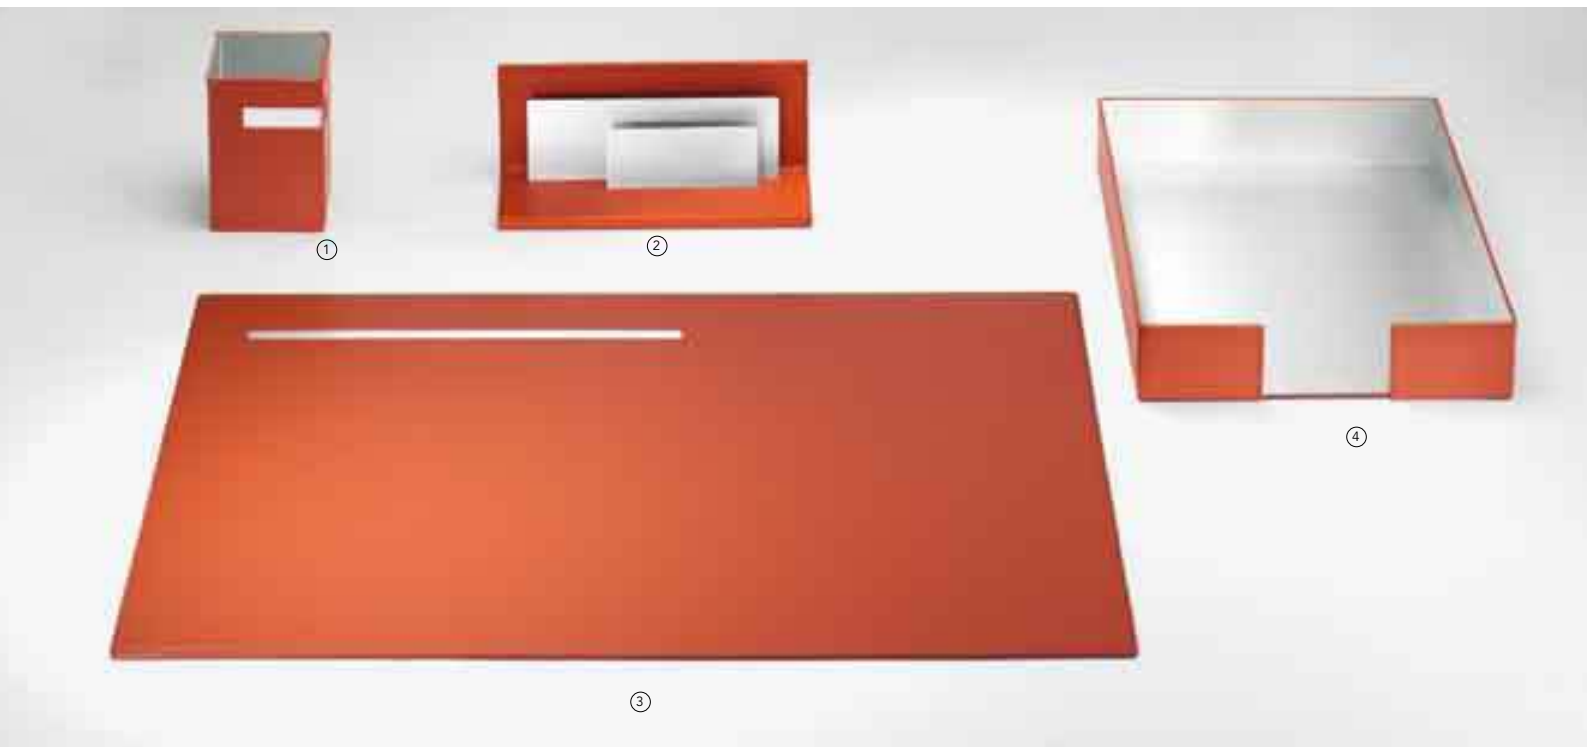

index

Bureauaccessoires

Flat

De combinatie van geanodiseerd aluminium met topkwaliteit rundleder geven een moderne en elegante sfeer op uw bureau. Design Dario Serio.

Flat serie

OMSCHRIJVING	FORMAAT	ART. NR.
① Flat pen pennenbeker met geanodiseerd aluminiuminzet. Leder	18 x 8 x 11,3 cm	100 0091 xxx
② Flat cards met geanodiseerd aluminiuminzet. Leder	21,5 x 8 x 8,5 cm	100 0092 xxx
③ Flat 1 (large) sousmain leder met geanodiseerd alu pennenbak	58 x 43 cm	100 0013 xxx
④ Flat document met geanodiseerd aluminium bodem. Leder	23,5 x 33 x 5,3 cm	100 0093 xxx
Flat basket met geanodiseerd inzet zwart leder (niet afgebeeld)	25,5 x 25,5 x 35,5 cm	100 0121 xxx
⑤ Flat 2 sousmain leder met geanodiseerd alu pennenbak + binnenvakken	58 x 44 cm	100 0014 xxx
xxx zwart 019 - rood 021 - oranje 010 - groen 023		

Bureauaccessoires

Folder

Folder is een collectie derde niveau producten die zich kenmerkt door een bijzonder elegant design, dat met een laser uit kwaliteitsstaal met een dikte van slechts 1 mm. gesneden wordt. Folder wordt ingevouwen geleverd, waarna het eenvoudig kan worden uitgekapt en bevestigd aan een breed scala toolbars en scheidingswanden.