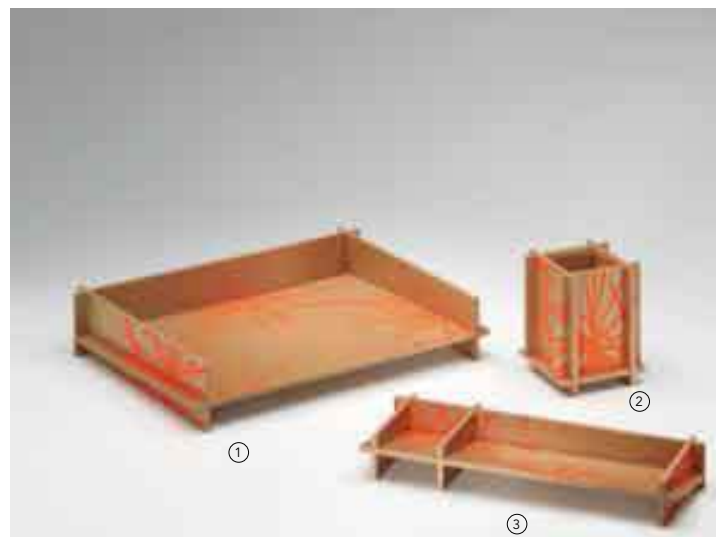

⑨

Bureauaccessoires

Jigsaw

De componenten van Jigsaw bureau accessoires van naturel of zwart gelakt MDF vallen als puzzelstukjes in elkaar. Design Theo Williams en Galit Harmach.

Jigsaw serie

OMSCHRIJVING	I KLEUR	I FORMAAT	I ART. NR.
① Jigsaw 001 brievenbak A4	zwart	34,5 x 25,5 x 6,5 cm	100 0088 019
① Jigsaw 001 brievenbak A4	naturel	34,5 x 25,5 x 6,5 cm	100 0088 020
② Jigsaw 003 pennen beker	zwart	9,5 x 9,5 x 12 cm	100 0090 019
② Jigsaw 003 pennen beker	naturel	9,5 x 9,5 x 12 cm	100 0090 020
③ Jigsaw 002 pennen +	zwart	30,5 x 11 x 4,2 cm	100 0089 019
③ Jigsaw 002 pennen +	naturel	30,5 x 11 x 4,2 cm	100 0089 020