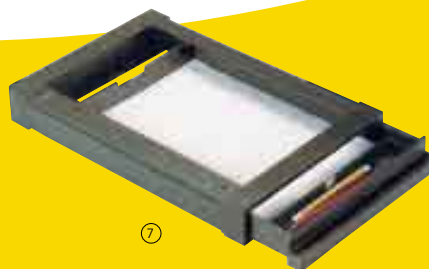

Kunststof laden

OMSCHRIJVING	ART. NR.
kunststof laden kastje 5xA4	
① 5xA4 grijs	| 250 0053 027
5xA4 zwart	| 250 0053 019
② afdeksblad tbv ladekastje 5xA4	| 250 0052 027
pennenbakjes/laatjes Kunststof	
③ voor op het bureau grafite	| 250 0120 017
voor op het bureau zilver/grijs	| 250 0120 011
④ voor onder het bureau draaibaar	
incl plakbandhouder zilver/grijs	| 071 0021 011
⑤ voor in bureaulade verstelbaar	
31cm tot 45cm x 25cm B zwart	| 250 0125 019
⑥ uittrekbaar pennenlaatje grijs	| 250 0130 027
uittrekbaar pennenlaatje zwart	| 250 0130 019
⑦ A4 lade kunststof zwart	| 250 0170 019