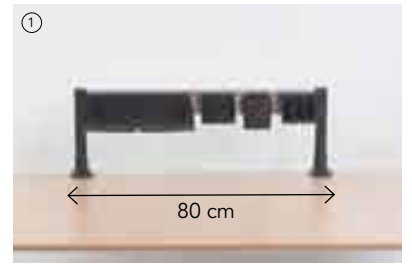

Bureauaccessoires Organizer

De Organizer Toolbar word compleet geleverd en geeft een enorme ruimtewinst op het bureaublad. De 80 cm organizer word geleverd met 1x A4 brievenbakje, 1x pennenbeker, 1x cdbakje en 1x accessoire-bakje. De organizer van 120 cm heeft 1x A4 brievenbakje extra.

Organizer

OMSCHRIJVING	ART. NR.
① Toolbar compleet A4 bakje/pennenbakje/cdbakje/ acc.bakje, transparent 80 cm	I 250 0080 031
② Toolbar compleet A4-bakje/pennenbakje/cdbakje/ acc.bakje, Graphite 80 cm	I 250 0080 017
Toolbar compleet A4 bakje/pennenbakje/cdbakje/ acc. bakje, Aluminium 80 cm	I 250 0080 027
③ Toolbar compleet A4 bakje/pennenbakje/cdbakje/ acc. bakje. transparent 120 cm	I 250 0120 031
④ Toolbar compleet A4 bakje/pennenbakje/cdbakje/ acc. bakje. Graphite 120 cm	I 250 0120 017
Toolbar compleet A4 bakje/pennen bakje/cd/bakje/ acc.bakje. Aluminium 120 cm	I 250 0120 027
⑤ Bureau lamp Culta	I 031 0001 011
⑥ Novus 2x stroom	I 500 0260 027