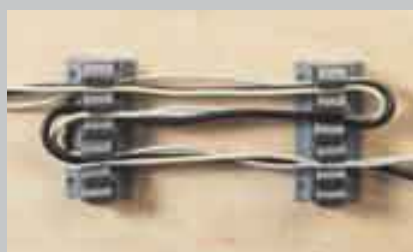

①

②

③

④

De Mira kabelsling is de absolute top als het gaat om het gebruik voor elektrisch verstelbare bureaus. Met een trekkracht van ca 100 kg is het nagenoeg onmogelijk dat tijdens het gebruik van de hoogteinstelling van het bureau de onderlinge schakels losschieten. Ook is de Mira kabelsling zeer geschikt om van plafond naar vloer te gebruiken. De Mira kabelsling is leverbaar in de kleuren zwart en zilvergrijs in de maten Ø 60 mm en Ø 40 mm (100 cm).