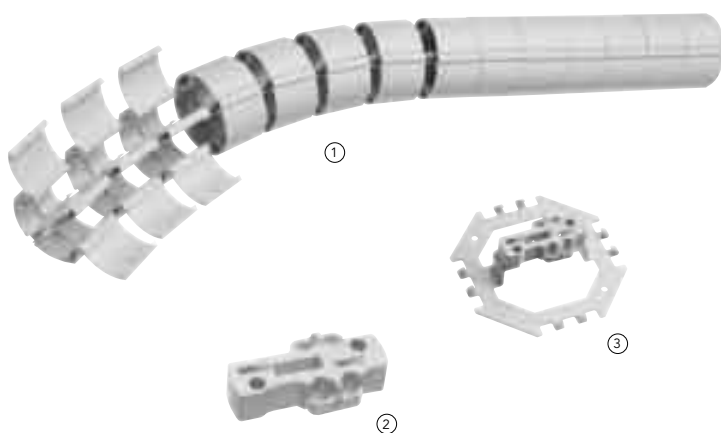

Specifieke kenmerken van enkele modellen zijn:

- Klick: kantelbaar
- Flex: gemonteerd op een geleiderail; uittrekbaar
- Fix: in hoogte instelbaar
- Mix: groot; 185mm breed
- Trad: overlengtes of contactdoos eenvoudig met bijvoorbeeld klitteband vast te zetten.

Cable Management

Marshall

marshall

Marshall

OMSCHRIJVING

I ART. NR.

① Marshall kabelslang zilver/alu per mtr.	I 310 0139 027
Marshall kabelslang rall 7035 per mtr.	I 310 0139 027
② Marshall aansluit adapter	I 310 0142 027
③ Marshall vloerplaat verdeelelement	I 310 0153 027
Marshall muurbevestiging voor kabelslang	I 310 0143 027