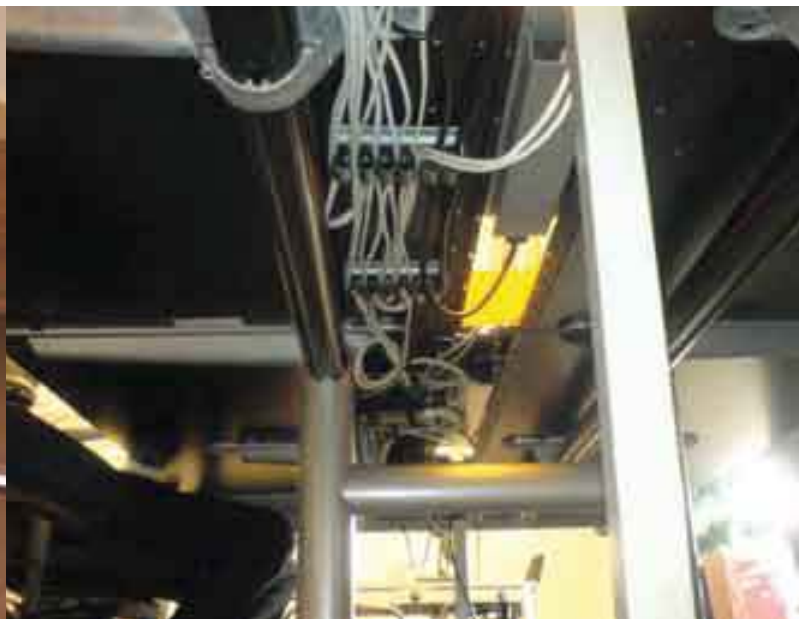

Cable Management

Projectfoto's

Service Projectteam

Tijdens al onze projecten wordt ons service projectteam ingezet. Een landelijk netwerk van regionaal opererende professionals die inhouse getraind en gescreend worden.

Aangestuurd door 22 projectmanagers verzorgen zij in uw cable management behoefte volgens uw wensen. Door de regionale opzet en bekendheid met de regio, worden reis- en verblijfkosten bespaard en maximale snelheid en flexibiliteit gewaarborgd.

Onderhoud

Omdat er binnen kantooromgevingen voortdurend bewegingen plaatsvinden, door verhuizingen, nieuwe medewerkers en reorganisaties is het van belang om periodiek (jaarlijks) de al bekabelde werkplekken na te lopen. Waarbij werkplekken die een bekabelingsbehoefte hebben herbekabeld worden. Reden voor een dergelijke onderhoudsoplossing is dat alle werkplekken ergonomisch, esthetisch en veilig, m.b.t. de bekabeling, blijven en worden gehouden.