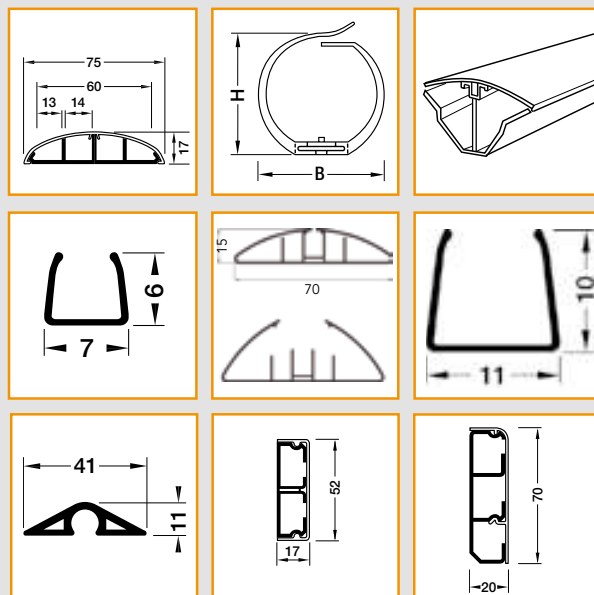

Cable-eater

OMSCHRIJVING	I ART. NR.	OMSCHRIJVING	I ART. NR.
Cable-eater 8mm		Cable-eater 25mm	
8mm zwart (100 mtr)	I 120 0008 019	25mm zwart (20mtr)	I 120 0025 019
8mm wit (100 mtr)	I 120 0008 013	25mm zilver (20mtr)	I 120 0025 013
Tool 8 mm	I 120 0008 000	Tool 25 mm	I 120 0025 000
Cable-eater 15mm		Cable-eater 32 mm	
15mm zwart (50 mtr)	I 120 0015 019	32 mm zwart (15mtr)	I 120 0032 019
15mm wit (50 mtr)	I 120 0015 013	32 mm wit (15mtr)	I 120 0032 013
Tool 15 mm	I 120 0015 000	Tool 32 mm	I 120 0032 000
Cable-eater 20mm			
20mm zwart (30mtr)	I 120 0020 019		
20mm zilver (30mtr)	I 120 0020 013		
Tool 20 mm	I 120 0020 000		

Cable Management

Flexchannel/Cablechannel Basic

flexchannel

**cablechannel
basic**

Het soepele flexkanaal geleidt de kabels van uw bureau over de kantoorvloer naar de punten van aansluiting. Voor een juiste geleiding dient u een vloerprofiel mee te bestellen.