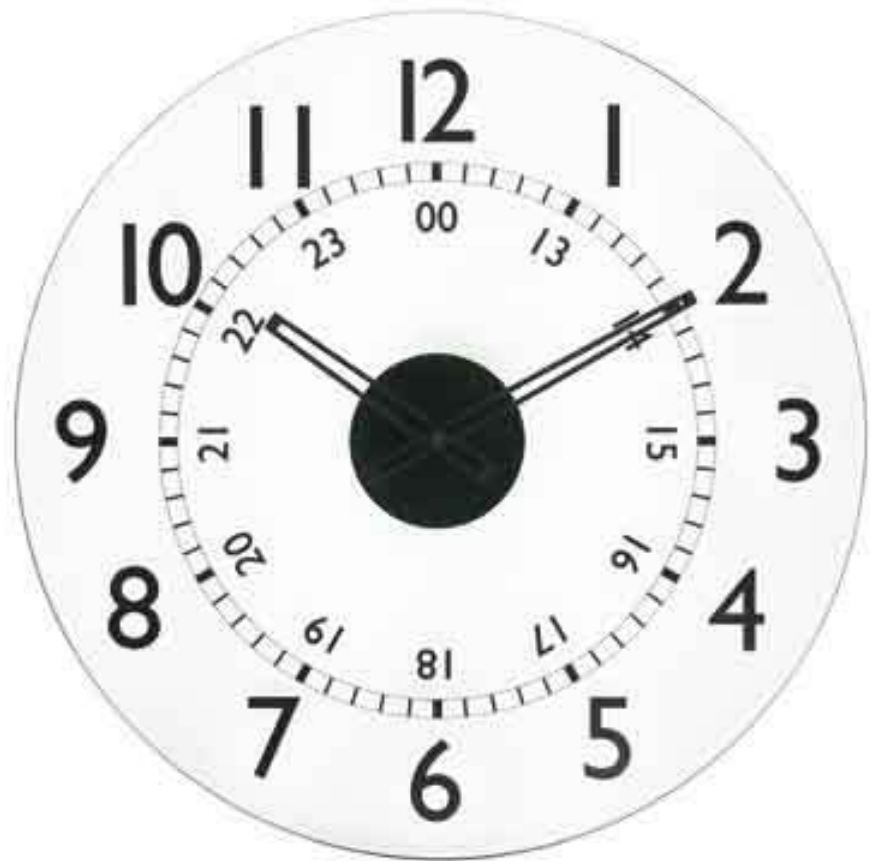

Time square Zen soft

Soft touch effect

OMSCHRIJVING	KLEUR	MAAT	ART. NR.
Designklok	blauw	35 x 35 cm	100 0073 052

Time square Roman

Soft touch effect

OMSCHRIJVING	KLEUR	MAAT	ART. NR.
Designklok	oranje	35 x 35 cm	100 0070 010

- Time Square - 35 x 35 x 2,5 cm
- Time Square Plus - 35 x 35 x 2,5 cm inclusief plexiglas kap
- Time Square Cube - 27 x 27 x 5 cm

Model Lugano C glas

Model Time square Zen soft

Model Time square Roman

Klokken