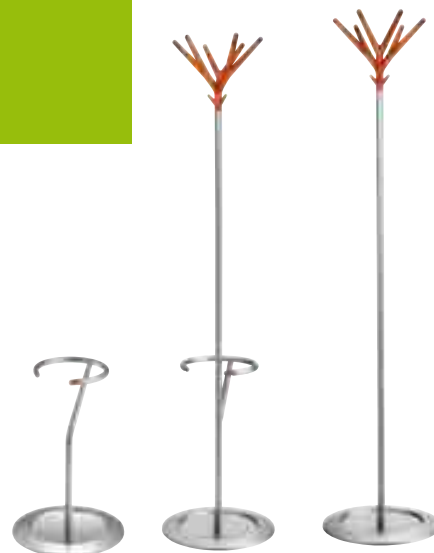

T(h)ree

t(h)ree

Kapstok t(h)ree

kapstok 180 cm hoog, kroon 31cm breed, kleur zilver

OMSCHRIJVING	I KLEUR KROON	I ART. NR.
T(h)ree kapstok	I zilveren kroon	I 100 0094 011
T(h)ree kapstok	I oranje kroon	I 100 0095 010
T(h)ree kapstok	I groene kroon	I 100 0096 023
T(h)ree kapstok	I blauwe kroon	I 100 0097 018
T(h)ree Plus kapstok met paraplustandaard	I zilveren kroon	I 100 0098 011
T(h)ree Plus kapstok met paraplustandaard	I oranje kroon	I 100 0099 010
T(h)ree Plus kapstok met paraplustandaard	I groene kroon	I 100 0100 023
T(h)ree Plus kapstok met paraplustandaard	I blauwe kroon	I 100 0101 018
T(h)ree paraplustandaard	I zilveren accenten	I 100 0102 011
T(h)ree paraplustandaard	I oranje accenten	I 100 0103 010
T(h)ree paraplustandaard	I groene accenten	I 100 0104 023
T(h)ree paraplustandaard	I blauwe accenten	I 100 0105 018