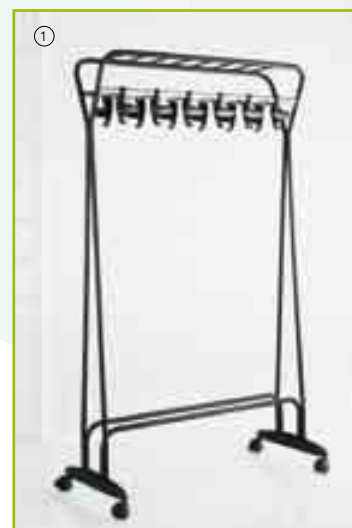

Kapstokken

Hook Stander

②

Staannde garderobes en wandgarderobes werken ruimtebesparend en lenen zich bij uitstek voor een centraal garderobesysteem. Een tot in de puntjes verzorgde afwerking zorgt er met de opvallende kleuraccenten voor dat ook hier een plezierige en verzorgde uitstraling tot stand komt. De bijbehorende hangers en haken zijn toepasbaar in ieder gewenst volume, waardoor uw garderobe altijd de juiste capaciteit bezit.