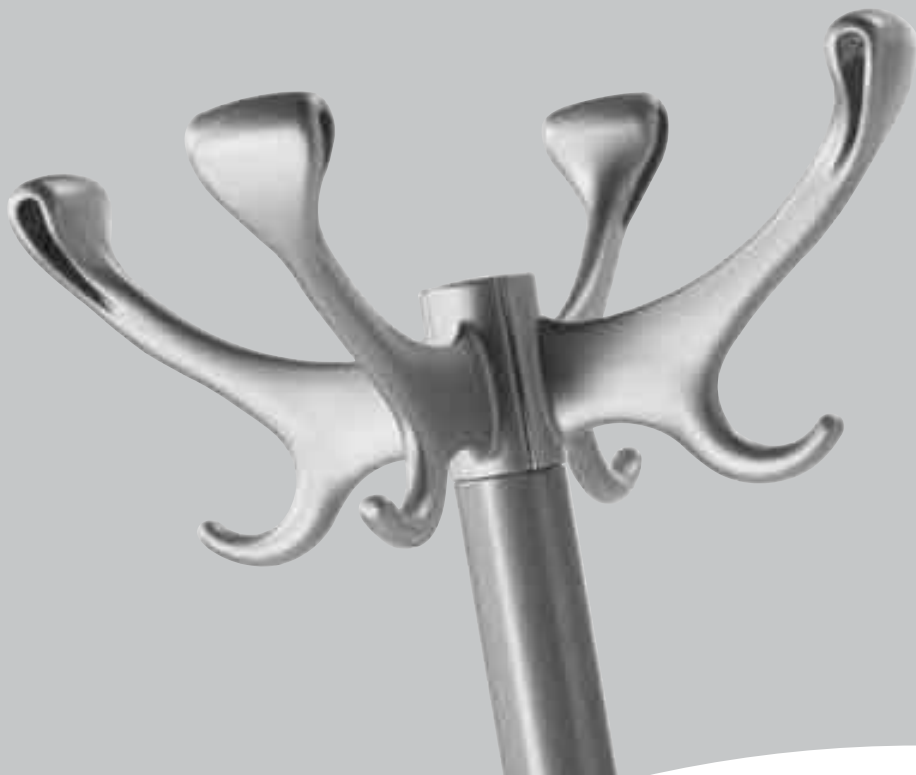

Kapstokken

Elk

elk

Een kantoor zonder kapstokken is haast ondenkbaar. De hiernavolgende garderobesystemen laten zien dat functionaliteit best mooi mag zijn en zo kan bijdragen aan de uitstraling van uw bedrijfshuisvesting.