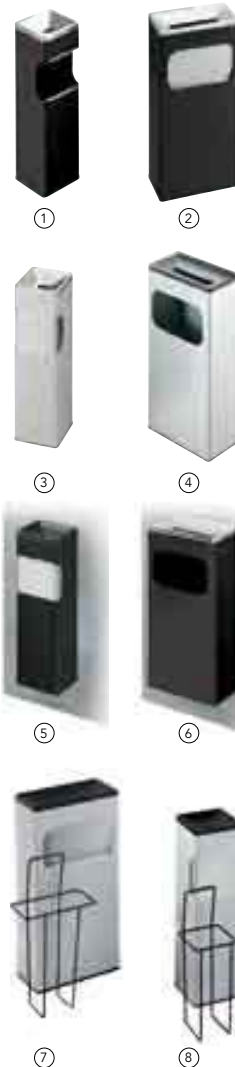

Papierbakken

Forme

Afvalbakken met asbak, vervaardigd uit staal met epoxy-coating met een randafwerking in hightech polymeer. Leverbaar in rechthoekige en in ronde uitvoering, waarvan de eerste kan worden voorzien van een wandmontagesysteem. Voorzien van een dubbele bodem die brandveiligheid garandeert. Deze afvalbakken kunnen aan de binnenzijde worden voorzien van een afvalzakhouder.

Vuurbestendige serie asbak/afvalbak (A)

Afmeting 65 x 32 x 18 cm

	I KLEUR	I ASBAKTOP	I ART. NR.
④	zwart	chrom	300 0424 078
	zilvergrijs	chrom	300 0424 079
	zwart	zwart	300 0424 080
	zilvergrijs	zwart	300 0424 081

Vuurbestendige serie asbak/afvalbak (A)

Afmeting 60 x 18 x 18 cm

	I KLEUR	I ASBAKTOP	I ART. NR.
①	zwart	chrom	300 0426 078
	zilvergrijs	chrom	300 0426 079
	zwart	zwart	300 0426 080
	zilvergrijs	zwart	300 0426 081

Afvalzakhouder

OMSCHRIJVING

I ART. NR.

⑦	T.b.v. series 423, 424, 443 en 444	300 0470 078
⑧	T.b.v. series 425, 426, 440 en 442	300 0471 078

AE = Zelfdovende papierbakken

De papierbakken met het (AE) logo worden afgesloten d.m.v. een metalen klep zodat als er vuur ontstaat in de bak dit zal doven wegens zuurstofgebrek.

A = Vuurbestendige papierbakken

De papierbakken met het (A) logo zijn vervaardigd van geëpoxeerd staal met een dubbele metalen bodem.

Vlamdovende serie asbak/afvalbak met klep (AE)

Afmeting 65 x 32 x 28 cm

	I KLEUR	I ASBAKTOP	I ART. NR.
②	zwart	chrom	300 0423 078
	zilvergrijs	chrom	300 0423 079
	zwart	zwart	300 0423 080
	zilvergrijs	zwart	300 0423 081

Vlamdovende serie asbak/afvalbak met klep en muurbevestiging (AE)

Afmeting 65 x 32 x 28 cm

	I KLEUR	I ASBAKTOP	I ART. NR.
⑥	zwart	chrom	300 0443 078
	zilvergrijs	chrom	300 0443 079
	zwart	zwart	300 0443 080
	zilvergrijs	zwart	300 0443 081

Vlamdovende serie asbak/afvalbak met klep (AE)

Afmeting 60 x 18 x 18 cm