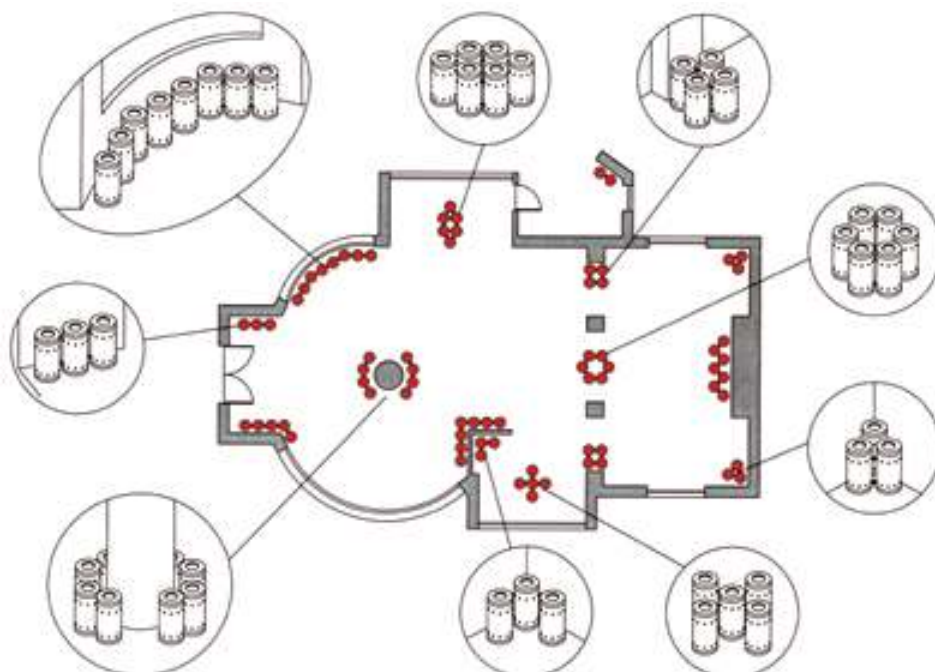

Papierbakken

Bros / Free Floor

Bros schakel afvalbakken

OMSCHRIJVING	KLEUR	MAAT	ART. NR.
① Bros schakel afvalbak	grijs	Ø34 x 60 cm	300 0372 027
② Bros schakel afvalbak	grijs	Ø25 x 60 cm	300 0375 027
③ Bros schakel as / afvalbak	grijs/chroom	Ø25 x 60 cm	300 0376 027
④ Bros schakel as / afvalbak	grijs/zwart	Ø25 x 60 cm	300 0376 081
⑤ Stickervel 9 symbolen			
6 x papier/glas/blik/groen enz.	zwart/wit		300 0379 019
⑥ Bros set (2 stuks) koppelstuk	grijs		300 0380 027

Free Floor

De Free Floor zorgt er voor dat de schoonmaak onder het bureau snel en efficiënt kan worden gedaan. De bak kan met een simpele hand-beweging uit de houder getild worden om deze te legen, en is gemaakt van geperforeerd staal. De beugel kan ook voor diversen andere papierbakken worden gebruikt. (zie bv pag 3/4 en 5 van deze catalogus)

OMSCHRIJVING	KLEUR	ART. NR.
⑦ Free Floor papierbak	zilver	130 0010 011
Free Floor ophangbeugel	zilver	130 0011 011
Free Floor papierbak	zwart	130 0010 019
Free Floor ophangbeugel	zwart	130 0011 019

bros

free floor