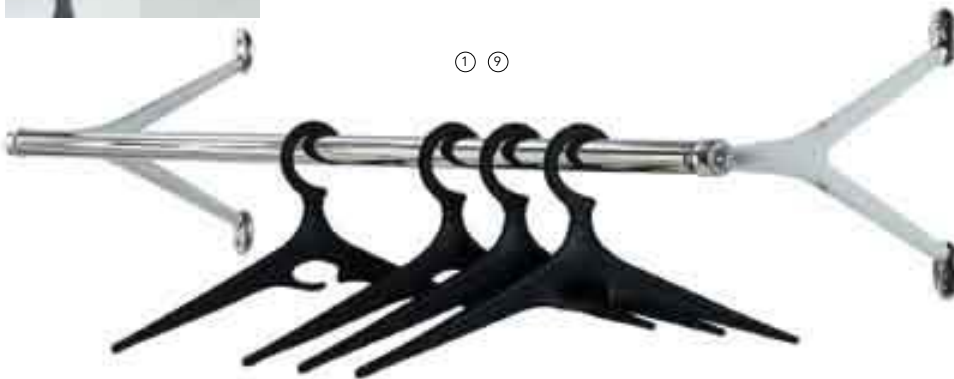

Kapstokken

Ambrogio

Kapstok Ambrogio

Chromen kapstokrail tbv kledinghangers met gepolijst aluminium muurbevestigingen (hangers los bij te bestellen)

OMSCHRIJVING	AFMETING (BXHXD)	ART. NR.
① Kapstokrail	199,5 x 25,5 x 11,5 cm	300 1546 074
② Kapstokrail	159,5 x 25,5 x 11,5 cm	300 1547 074
③ Uitbreiding	197 x 25,5 x 11,5 cm	300 1548 074
④ Uitbreiding	157 x 25,5 x 11,5 cm	300 1549 074

⑤ Kapstokrail	199,5 x 17,5 x 11,5 cm	300 1551 074
⑥ Kapstokrail	159,5 x 17,5 x 11,5 cm	300 1552 074
⑦ Uitbreiding	197 x 17,5 x 11,5 cm	300 1553 074
⑧ Uitbreiding	157 x 17,5 x 11,5 cm	300 1554 074

Kledinghangers (per 4 stuks)

AFMETING	KLEUR	ART. NR.
⑨ 41,5 cm	zwart	300 1537 019

Kledinghaak (per 8 stuks)

AFMETING	KLEUR	ART. NR.
⑩ 16 cm	zwart	300 1528 019

Nummers (per 100 stuks)

	KLEUR	ART. NR.
⑪	zwart	300 1539 000

Model Ambrogio
design Raffaello Manzoni