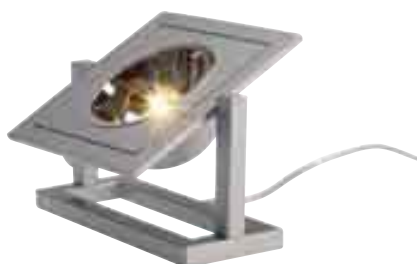

Projectverlichting

Explorer B

explorer b

- Stande lamp voor werkplekverlichting geschikt voor binnenruimten conform DIN EN 12464-1 en DIN 5035-7
- Voor directe (90%) en indirecte (10%) verlichting, symmetrisch
 - Geschikt voor beeldschermwerkplekken
 - 2 x 2 x 55 watt compacte fluorescentielampen met elektronisch voorschakelapparaat
 - Met 2 AAN/UIT-schakelaars op de armaturen, één per kant voor gescheiden bediening
 - Het directe licht is afgeschermd tegen verblinding met behulp van diffusorfolie en een speciale grille
 - De 2-delige lamparmatuur is gemaakt van geanodiseerde aluminiumprofielen en geëpoxeerd staalplaat
 - Met geanodiseerd staand profiel, om tussen de lamparmatuur en de voet te bevestigen
 - Stabiele voet, gemaakt van staalplaat met geanodiseerde afwerking
 - Kleur: zilver-aluminium
 - 3,0 m transparante aansluitkabel, weggewerkt in het staande profiel, voorzien van een transparante, haakse aardcontactstekker.

Sfeerverlichting

Daves

daves

Daves Wall

Daves Uni

Daves

OMSCHRIJVING

I ART. NR.