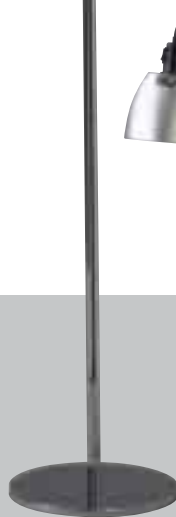

Bureauverlichting

Ecco

De klassieke bureaulamp Ecco is leverbaar in verschillende modellen. 2 voor op het bureau en 2 voor aan de muur en 1 vloerlamp. De voet, arm en kap zijn aluminium geëpoxeerd met verchromde metalen componenten. Max. 100 W gloeilamp.

Ecco

OMSCHRIJVING	ART. NR.
① Bureaulamp met tafelvoet zilver	I 160 0125 024
Bureaulamp met tafelklem zilver	I 160 0132 024
② Bureaulamp small met tafelvoet zilver	I 160 0127 024
Bureaulamp small met tafelklem zilver	I 160 0133 024
③ Vloerlamp zilver	I 160 0126 024
Muurlamp zilver	I 160 0130 024
Muurlamp small zilver	I 160 0129 024
Tafelklem	I 160 0131 024