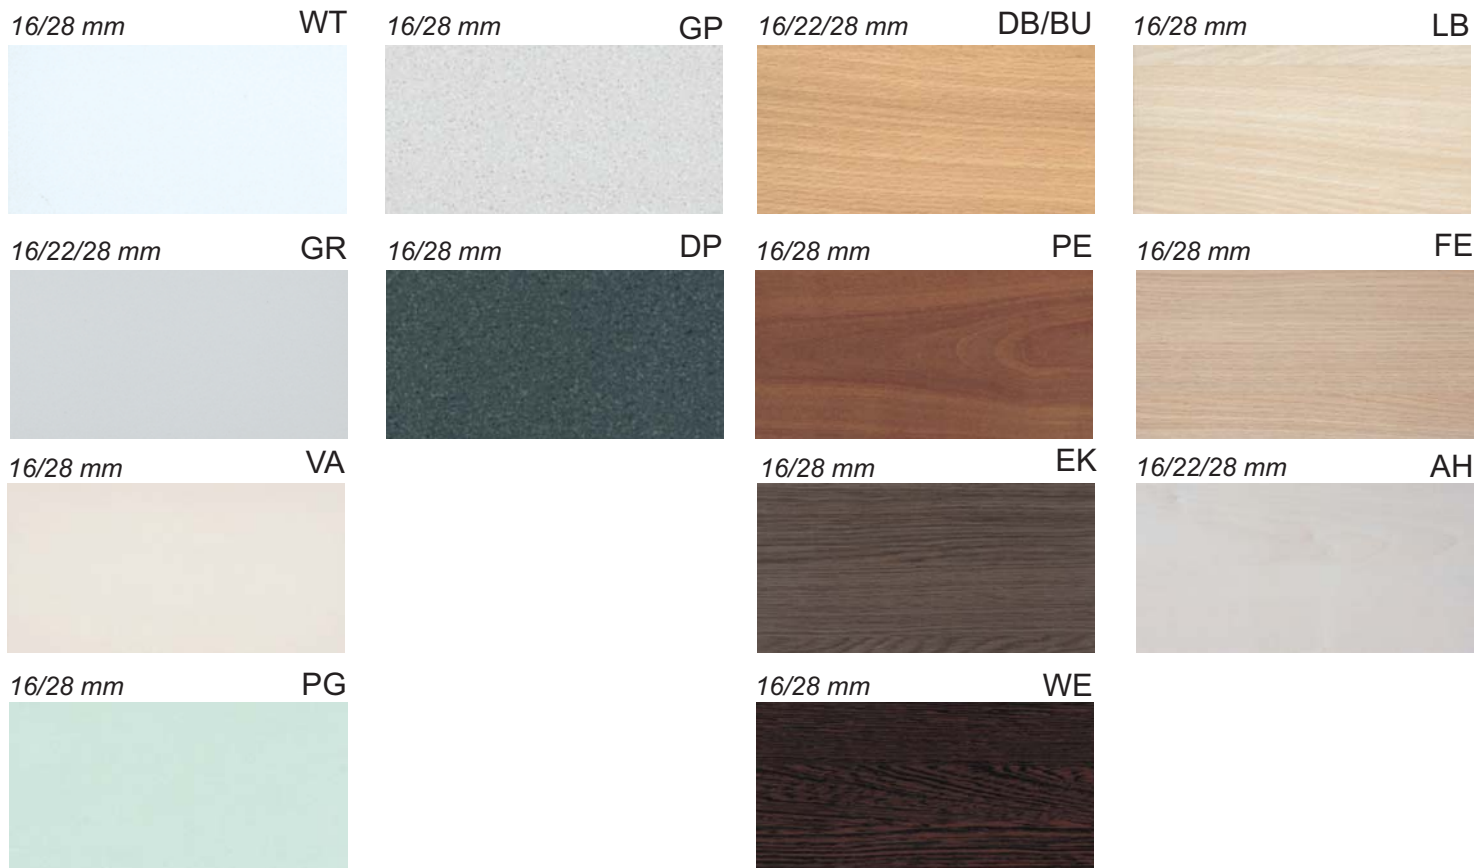

MELAMINE TOPBLAD / PLATEAU EN MELAMINE / TOP IN MELAMINE