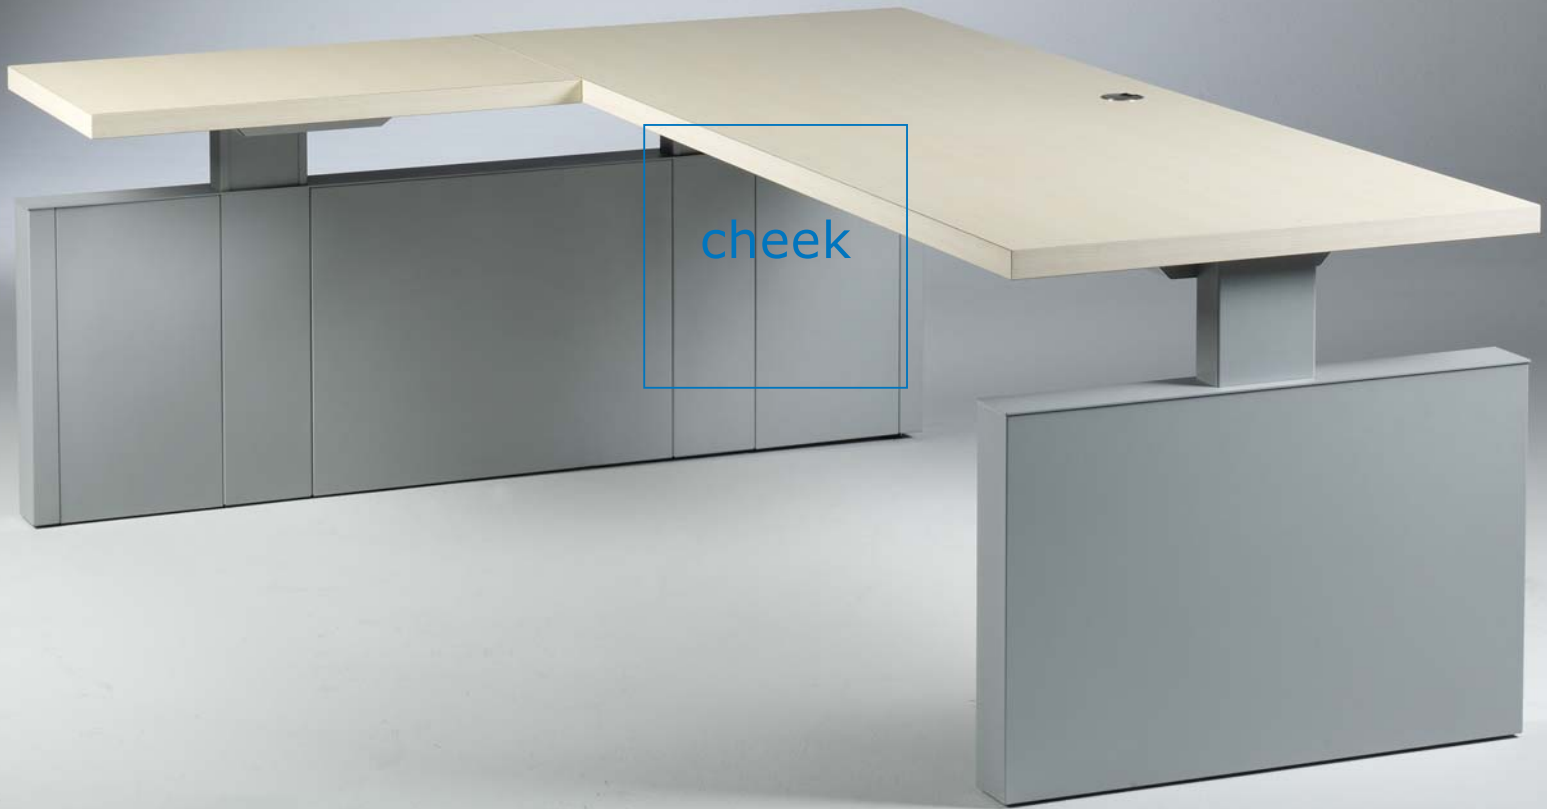

Bel gratis 0800-5666666
www.deprojectinrichter.com

cheek