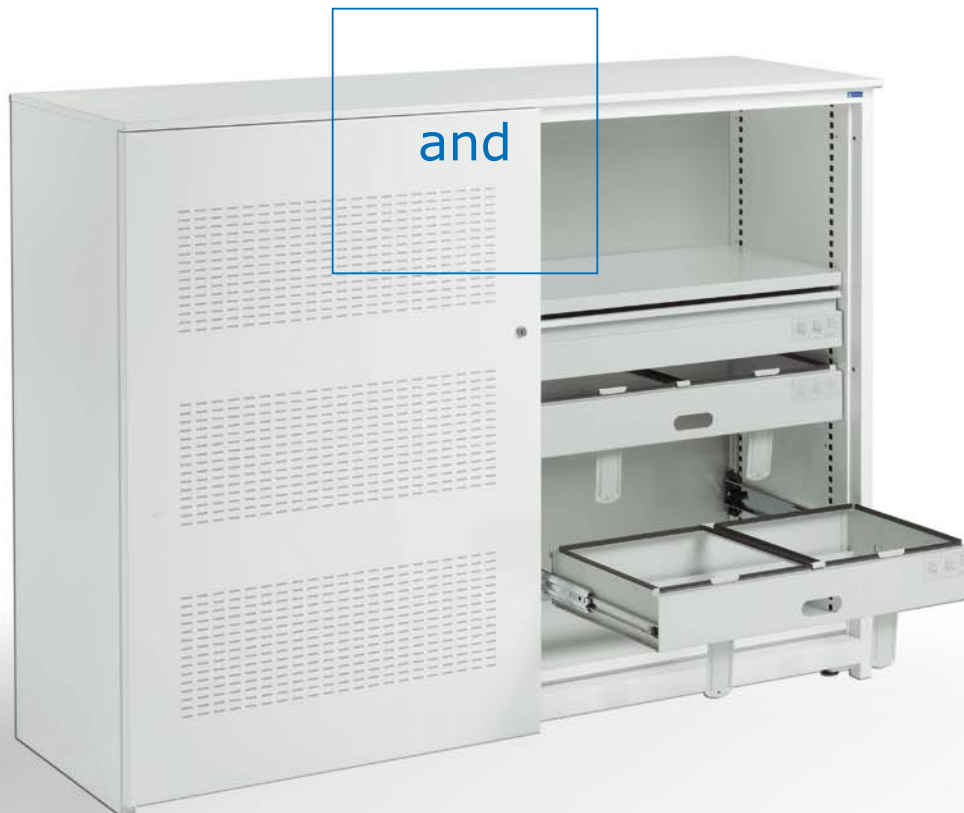

Vision

Voortman biedt deze mogelijkheid met de Sound and Vision inrichtingslijn: geluidsabsorptie dichtbij de bron, geïntegreerd in het kantoormeubilair. Naast de akoestische schuifdeurkasten biedt het programma bureauschermen en scheidingswanden. Hoe dichter geluidsabsorberende elementen bij de bron worden geplaatst, hoe beter het effect is voor de akoestiek van de ruimte. Scheidingswanden en bureauschermen zijn dan ook uiterst effectief als het gaat om het beheersen van geluid.