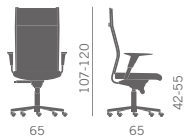

Fauteuil direction: structure dossier en profils d'aluminium poli et résille noire avec coussin amovible, revêtu idem assise.

Chefsessel mit Rückenlehne getragen von Profilen aus poliertem Aluminium und schwarzem Membran, mit abnehmbarem Kissen gepolstert wie den Sitz.

Sillón direccional con respaldo tapizado soportado por perfiles en aluminio pulido y malla negra con cojin intercambiable, tapizado como el asiento.

Schienale basso - Low back

Schienale alto - High back