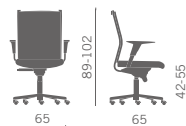

Poltrona direzionale con schienale supportato da una rete nera e profili in alluminio lucido con cuscino removibile, rivestito come il sedile .

Executive armchair with polished aluminium profiles and black mesh backrest with upper removable cushion upholstered like the seat.

Fauteuil direction: structure dossier en profils d'aluminium poli et résille noire avec coussin amovible, revêtu idem assise.

Chefsessel mit Rückenlehne getragen von Profilen aus poliertem Aluminium und schwarzem Membran, mit abnehmbarem Kissen gepolstert wie den Sitz.

Sillón direccional con respaldo tapizado soportado por perfiles en aluminio pulido y malla negra con cojin intercambiable, tapizado como el asiento.

Schienale basso - Low back