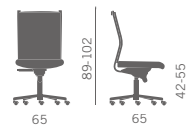

Poltrona direzionale con schienale supportato da una rete nera e profili in alluminio lucido con cuscino removibile, rivestito come il sedile .

Executive armchair with polished aluminium profiles and black mesh backrest with upper removable cushion upholstered like the seat.

Fauteuil direction: structure dossier en profils d'aluminium poli et résille noire avec coussin amovible, revêtu idem assise.

Chefsessel mit Rückenlehne getragen von Profilen aus poliertem Aluminium und schwarzem Membran, mit abnehmbarem Kissen gepolstert wie den Sitz.

Sillón direccional con respaldo tapizado soportado por perfiles en aluminio pulido y malla negra con cojin intercambiable, tapizado como el asiento.

Schienale basso - Low back