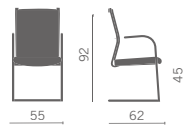

Poltrona direzionale con schienale supportato da una rete nera e profili in alluminio lucido con cuscino removibile, rivestito come il sedile .

Executive armchair with polished aluminium profiles and black mesh backrest with upper removable cushion upholstered like the seat.

Fauteuil direction: structure dossier en profils d'aluminium poli et résille noire avec coussin amovible, revêtu idem assise.

Chefsessel mit Rückenlehne getragen von Profilen aus poliertem Aluminium und schwarzem Membran, mit abnehmbarem Kissen gepolstert wie den Sitz.

Sillón direccional con respaldo tapizado soportado por perfiles en aluminio pulido y malla negra con cojin intercambiable, tapizado como el asiento.

Schienale basso - Low back