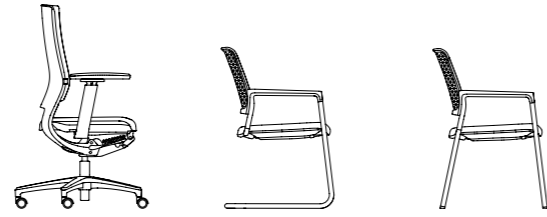

Comfort voor iedereen:
royale afmetingen en een comfortabel volume.

Dynamiek in het dagelijks leven:
puntsynchroon-mechanisme, instelbare lendensteun en gepatenteerde snelverstelling op het lichaamsgewicht.