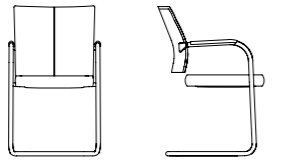

De Projectinrichter

www.deprojectinrichter.com
088 - 650 12 34

orb80

Fauteuil conférence pivotant,
dossier hauteur 45 cm
orb80
Vergader-draaifauteuil,
rugleuning 45 cm hoog

**orb46**

Siège conférence à piétement luge
dossier hauteur 45 cm
orb46
vergader-sledestoel,
rugleuning 45 cm hoog

**cca56**

Siège conférence à piétement luge
dossier hauteur 36 cm
cca56
vergader-sledestoel,
rugleuning 36 cm hoog

**cca58**

Siège conférence à piétement luge
dossier hauteur 44 cm
cca58
vergader-sledestoel,
rugleuning 44 cm hoog

**Orbit Network**

Dossier hauteur 45 cm avec membrane tendue noire pour une répartition optimale de la pression lorsque l'on s'adosse ; cadre porteur périphérique en matière plastique armée de fibre de verre ;