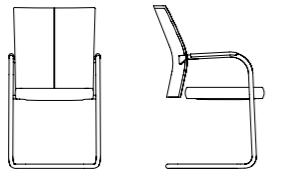

CONFERENCE

Un cadre clair

Strak frame

*Orbit
Network
Cato Casa*

Universel
Confortable
Mobile

Universeel
Behaaglijk
Mobiel

Orbit Network propose une variante à piétement luge et un fauteuil pivotant pour un aménagement raffiné de salles de conférences. Les rembourrage confortables du modèle à piétement luge reposent sur une élégante structure. Le fauteuil pivotant avec mécanisme de rappel veille à ce que l'agencement soit toujours bien ordonné. Sur les deux variantes conférence, la résille du dossier se distingue par son aspect d'une grande légèreté et par sa transparence.

De Projectinrichter

www.deprojectinrichter.com
088 - 650 12 34

orb80

Fauteuil conférence pivotant,
dossier hauteur 45 cm
orb80
Vergader-draaifauteuil,
rugleuning 45 cm hoog

**orb46**

Siège conférence à piétement luge
dossier hauteur 45 cm
orb46
vergader-sledestoel,
rugleuning 45 cm hoog

**cca56**

Siège conférence à piétement luge
dossier hauteur 36 cm
cca56
vergader-sledestoel,
rugleuning 36 cm hoog

**cca58**

Siège conférence à piétement luge
dossier hauteur 44 cm
cca58
vergader-sledestoel,
rugleuning 44 cm hoog

**Orbit Network**

Dossier hauteur 45 cm avec membrane tendue noire pour une répartition optimale de la pression lorsque l'on s'adosse ; cadre porteur périphérique en matière plastique armée de fibre de verre ;