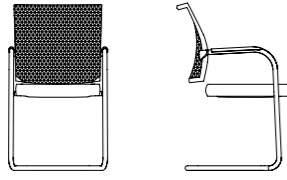

CONFERENCE

Un cadre clair

Strak frame

*Orbit
Network
Cato Casa*

Universel
Confortable
Mobile

Universeel
Behaaglijk
Mobiel

Orbit Network propose une variante à piétement luge et un fauteuil pivotant pour un aménagement raffiné de salles de conférences. Les rembourrage confortables du modèle à piétement luge reposent sur une élégante structure. Le fauteuil pivotant avec mécanisme de rappel veille à ce que l'agencement soit toujours bien ordonné. Sur les deux variantes conférence, la résille du dossier se distingue par son aspect d'une grande légèreté et par sa transparence.

De Projectinrichter

www.deprojectinrichter.com
088 - 650 12 34

orb80

Fauteuil conférence pivotant,
dossier hauteur 45 cm
orb80
Vergader-draaifauteuil,
rugleuning 45 cm hoog

**orb46**

Siège conférence à piétement luge
dossier hauteur 45 cm
orb46
vergader-sledestoel,
rugleuning 45 cm hoog

**cca56**

Siège conférence à piétement luge
dossier hauteur 36 cm
cca56
vergader-sledestoel,
rugleuning 36 cm hoog

**cca58**

Siège conférence à piétement luge
dossier hauteur 44 cm
cca58
vergader-sledestoel,
rugleuning 44 cm hoog

Siège conférence pivotant

Chromé brillant ;
accoudoirs avec repose-bras en polyamide noir ;
piétement à 4 branches en alu poli
En option :
accoudoirs avec repose-bras en cuir ;
piétement à 4 branches chromé ;
piétement à 5 branches en alu poli avec roulettes