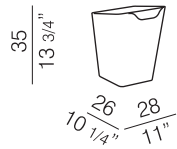

TABOO/ TABOO PRO design Raul Barbieri
GESTINO GETTACARTE CON VASCHETTA ECOLOGICA /
WASTE BASKET WITH ECOLOGY CUP

Polimeri tecnici.
Engineering polymers.

1460.

18.

1460.PP

18.PP