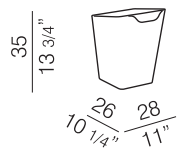

TABOO/ TABOO PRO design Raul Barbieri
GESTINO GETTACARTE CON VASCHETTA ECOLOGICA /
WASTE BASKET WITH ECOLOGY CUP

Polimeri tecnici.
Engineering polymers.

1460.

18.

1460.PP

18.PP