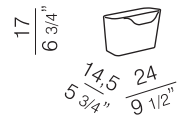

TABOO/ TABOO PRO design Raul Barbieri
GESTINO GETTACARTE CON VASCHETTA ECOLOGICA /
WASTE BASKET WITH ECOLOGY CUP

Polimeri tecnici.
Engineering polymers.

1460.

18.

1460.PP

18.PP