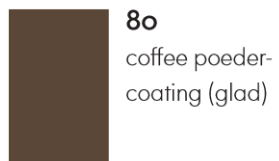

**12**  
diepzwart

**31**  
warmgrey

**35**  
basalt

**69**  
kastanje

**74**  
olijf

**87**  
teak bruin

**92**  
citron

**06**  
japanese red  
poedercoating  
(structuur)

**12**  
diepzwart  
poedercoating  
(structuur)

**35**  
basalt  
poedercoating  
(structuur)

**40**  
chocolade  
poedercoating  
(structuur)

**80**  
coffee  
poedercoating  
(structuur)

**88**  
ecru  
poedercoating  
(structuur)

## Oppervlakken en kleuren

**04**  
eiken donker  
met natuurlijk  
houteffect

**10**  
eiken naturel  
met natuurlijk  
houteffect

**45**  
eiken donker  
met natuurlijk  
houteffect

**06**  
japanese red  
poedercoating  
(glad)

**12**  
diepzwart  
poedercoating  
(glad)

**40**  
chocolade  
poedercoating  
(glad)

**80**  
coffee poeder-  
coating (glad)

**88**  
ecru poeder-  
coating (glad)