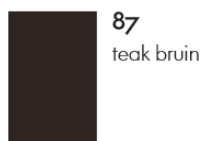

**12**  
diepzwart

**31**  
warmgrey

**35**  
basalt

**69**  
kastanje

**74**  
olijf

**87**  
teak bruin

**92**  
citron

**06**  
japanese red  
poedercoating  
(structuur)

**12**  
diepzwart  
poedercoating  
(structuur)

**35**  
basalt  
poedercoating  
(structuur)

**40**  
chocolade  
poedercoating  
(structuur)

**80**  
coffee  
poedercoating  
(structuur)

**88**  
ecru  
poedercoating  
(structuur)

## Oppervlakken en kleuren

**04**  
eiken donker  
met natuurlijk  
houteffect

**10**  
eiken naturel  
met natuurlijk  
houteffect

**45**  
eiken donker  
met natuurlijk  
houteffect

**06**  
japanese red  
poedercoating  
(glad)