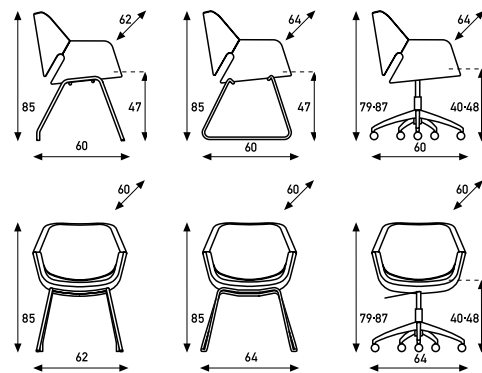

Khodi Feiz a, par le passé, déjà dessiné le programme d'armoires Extens pour Artifort. Sa toute dernière création est le modèle Gap, une chaise au potentiel prometteur. L'unicité de ce meuble réside dans le trou (gap) séparant le dossier de l'assise. Affichant de jolies rondeurs, la coque est entièrement garnie. Ce siège est proposé dans une version à 4 pieds, une version luge et une version avec un piètement à 5 branches. Une création qui va en impressionner beaucoup, que ce soit dans un bureau ou dans une habitation.

Khodi Feiz zeichnete bereits für das Schrankprogramm Extens bei Artifort verantwortlich. Sein neuester Entwurf ist der Gap, ein Stuhl mit vielen Möglichkeiten. Das Besondere dieses Möbelstücks liegt in der Gap, der Lücke zwischen der Rücken- und der Sitzfläche. Die Sitzschale ist vollständig gepolstert und besticht durch ihre sympathischen Rundungen. Der Stuhl ist als 4-Fuß, als Freischwinger oder mit fünfstrahligem Untergestell lieferbar. Mit diesem Entwurf werden Sie nicht nur zuhause, sondern auch in Büroumgebungen sicherlich punkten.

Gap

Khodi Feiz / 2007

12

De Projectinrichter

www.deprojectinrichter.com
088 - 650 12 34