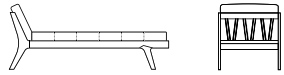

### MELLOW DAYBED

- l** 178 (Matratzenmaß // *mattress 150 × 70*)  
198 (Matratzenmaß // *mattress 170 × 70*)  
**b/w** 75.2  
**h** 65 (ohne Kissen // *without cushion*)

Liegehöhe // *seat height* 42  
Matratzenstärke // *mattress strength* 12

mit Armlehne rechts // links  
*with armrest right // left*

Polsterrolle // *upholstered role*  
Ø 16 | 65

**MELLOW DAYBED ist eine Tagesliege, eine Sitzgelegenheit oder auch eine Chaiselongue, die zum Verweilen einlädt.** Mit dem weichen Rückenkissen und einer Rolle, lässt es sich bequem sitzen oder liegen. Schlanke Materialstärken, feine Linien und der zierliche Rahmen mit einer raffinierten Kernleiderschnürung im Rückenteil prägen den Charakter.