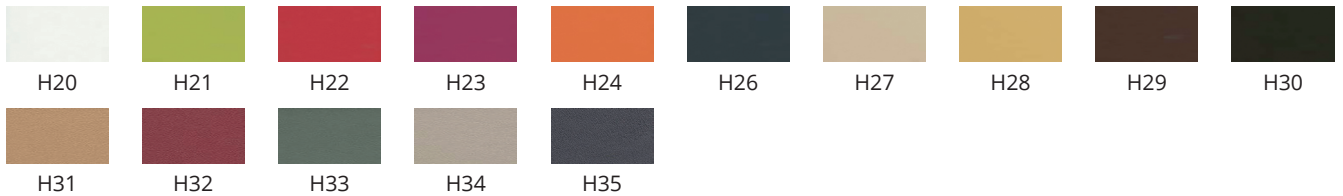

FELT 80% WOL, 20 POLYAMIDE 90.000 MARTINDALE

BYTE 100% PL, 30.000 MARTINDALE

FLASH NO-SHRINK 100% PP, 70.000 MARTINDALE

PEDRALI A 15% PL, 85% PVC, 50.000 MARTINDALE

PEDRALI C 80% WOL, 20% POLYAMIDE, 100.000 MARTINDALE

PEDRALI C 100% PL FR TREVIRA CS, 50.000 MARTINDALE

PEDRALI H 63% PU, 37% POLYESTER, 150.000 MARTINDALE

PEDRALI G / STEELCUT (TRIO) 2 KVADRAT 90% SCHEERWOL, 10% NYLON 100.000 MARTINDALE

* beschikbare kleuren voor Pedrali G Steelcut (trio) 2