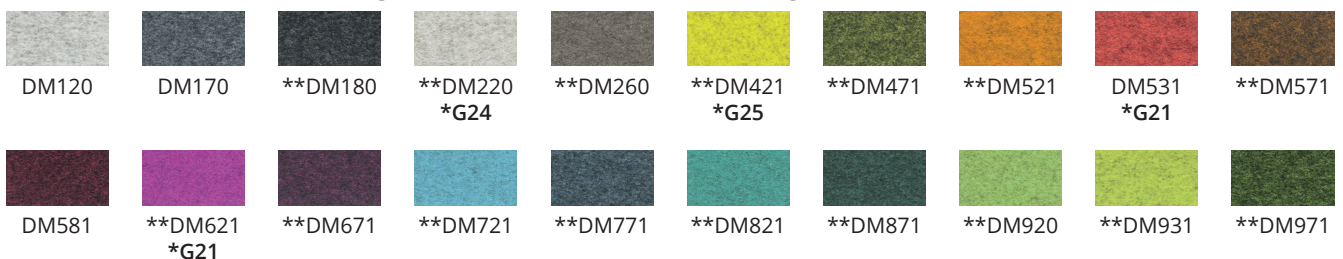

PEDRALI G / DIVINA MELANGE 2 KVADRAT 100% SCHEERWOL, 45.000 MARTINDALE

* beschikbare kleuren voor Pedrali G Divina Melange 2 ** beschikbare kleuren voor Infiniti Divina Melange 2