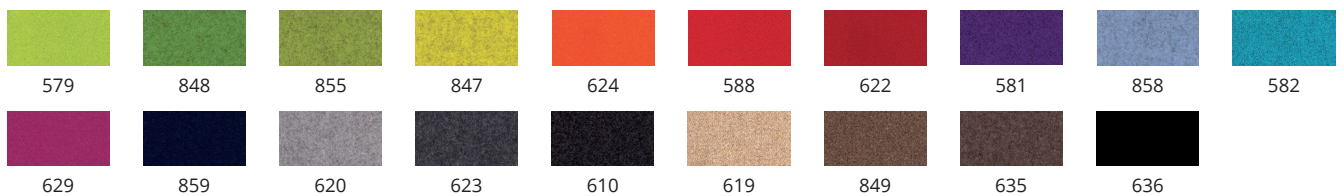

FELT 80% WOL, 20 POLYAMIDE 90.000 MARTINDALE