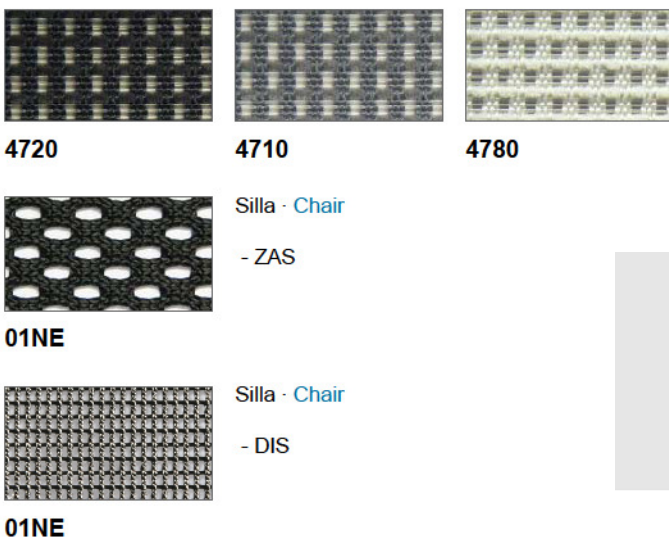

33 STOFFKOLLEKTION · FABRIC

KOLLEKTION 3 · GROUP 3

51 STOFFKOLLEKTION · FABRIC

KOLLEKTION 5 · GROUP 5

60 STOFFKOLLEKTION · FABRIC

KOLLEKTION 7 · GROUP 7

78 STOFFKOLLEKTION · FABRIC

KOLLEKTION 7 · GROUP 7

91 STOFFKOLLEKTION · FABRIC

KOLLEKTION 9 · GROUP 9

80 STOFFKOLLEKTION · FABRIC

KOLLEKTION P · GROUP P

82 STOFFKOLLEKTION · FABRIC

KOLLEKTION E · GROUP E

NETZGEWEBE · MESH

Silla · Chair

- TRAZO
- SLAT16

Silla · Chair

- ZAS

Silla · Chair

- DIS

www.deprojectinrichter.com
088 - 650 12 34