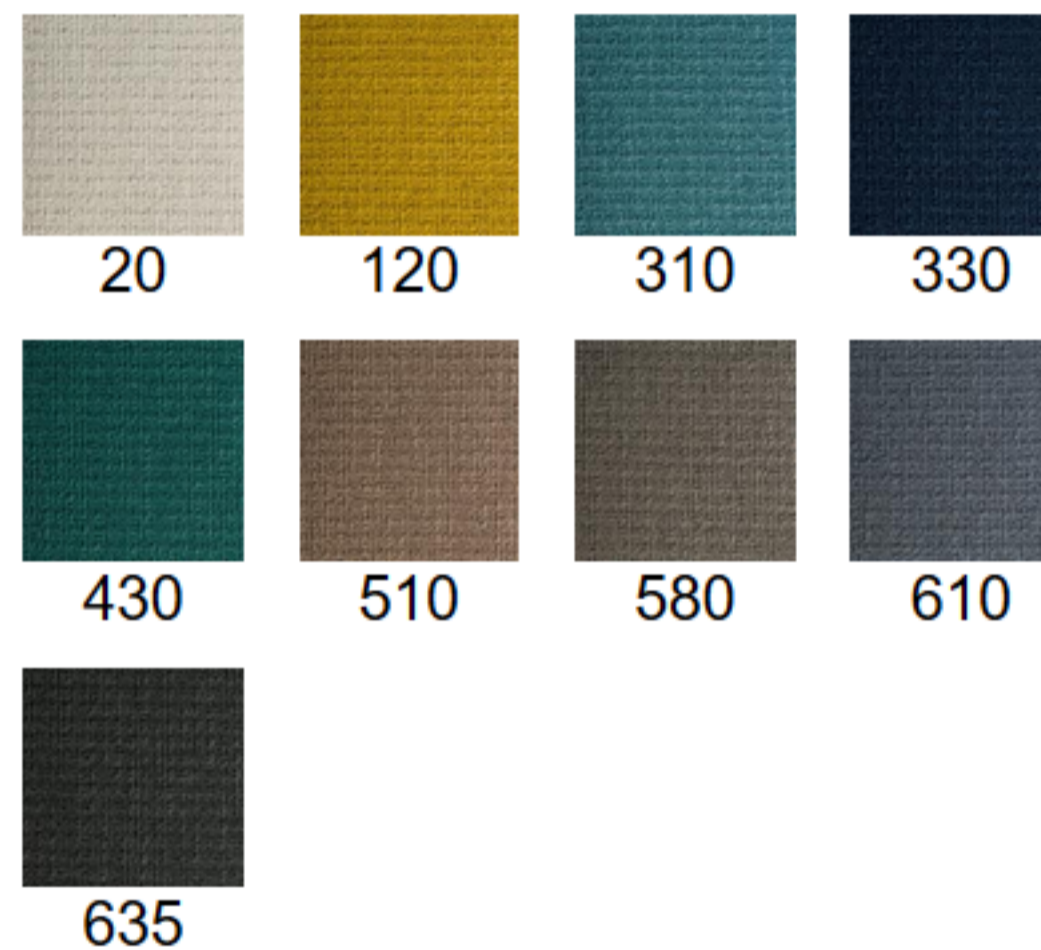

2603 - 430

2603 | 9 kleuren

De Projectinrichter

www.deprojectinrichter.com

088 - 650 12 34