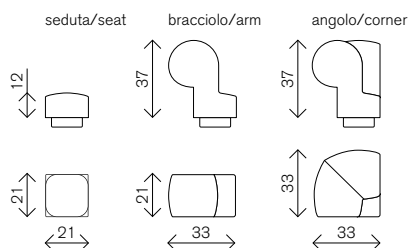

9308 azzurro/azure-blu

9311 nocciola/nut-brown

9322 verde/green

9680 lilla/lilac

9715 arancio/orange

De Projectinrichter

www.deprojectinrichter.com

088 - 650 12 34