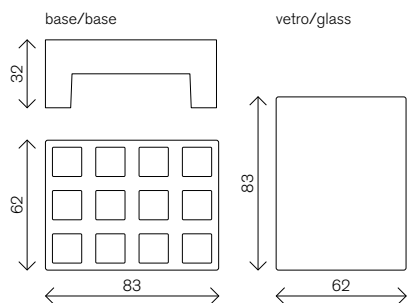

9308 azzurro/azure-blu

9311 nocciola/nut-brown

9322 verde/green

9680 lilla/lilac

9715 arancio/orange

De Projectinrichter

www.deprojectinrichter.com

088 - 650 12 34