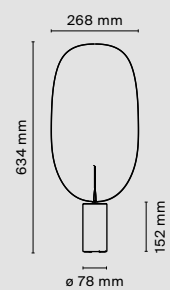

FORTE LUMINOSA · LIGHT SOURCE
1 LED 2700K 1100lm CRI 90 - 13W
DIMMER

MATERIALI · MATERIALS
ALLUMINIO, POLICARBONATO
ALUMINIUM, POLYCARBONATE

FINITURE · FINISHES
RAME, ALLUMINIO, NERO
COPPER, ALUMINIUM, BLACK