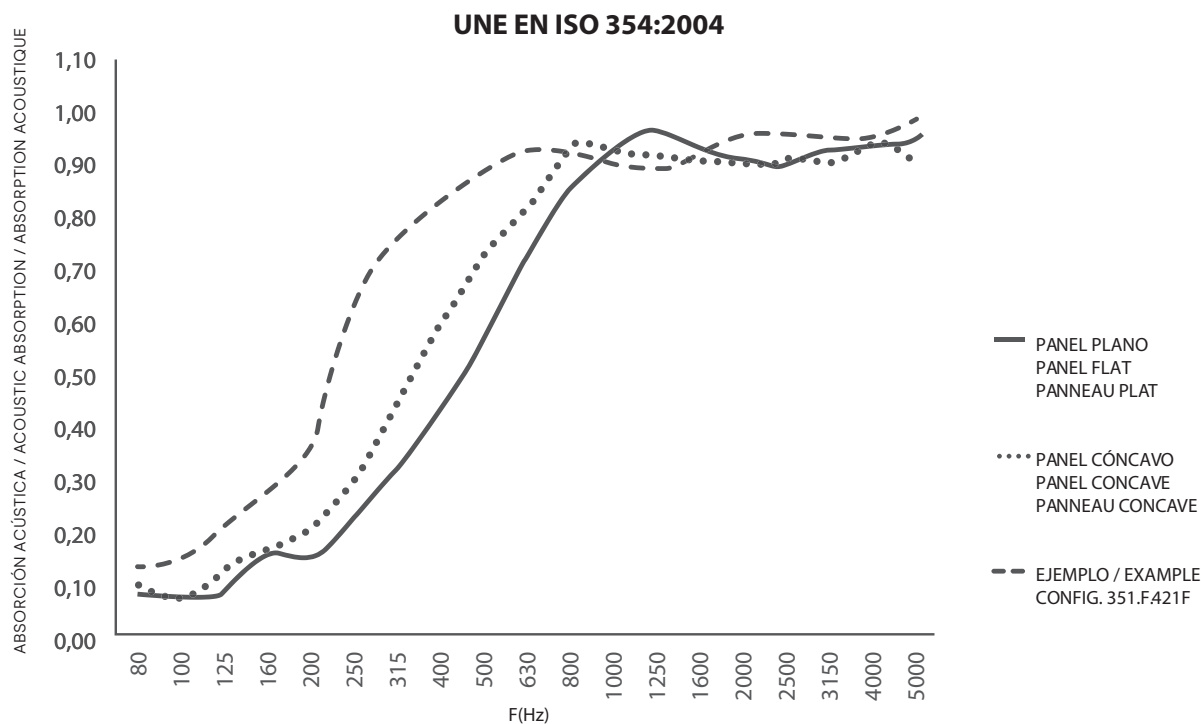

ABSORCIÓN ACÚSTICA / ACOUSTIC ABSORPTION / ABSORPTION ACOUSTIQUE

DB-HR		UNE-EN ISO 11654:1998		ASTM C423-09A	
α_{medio}	0,92	α_w	0,75	NRC	0,85
		CLASE / CLASS	C	SAA	0,83

TEJIDOS APTOS COMPATIBLE FABRICS TISSUS COMPATIBLES		MUESTRARIOS / SAMPLE BOOK / LIASSE							
		DROP FEBRIK	RAZZLE DAZZLE FEBRIK	SPRINKLES FEBRIK	STITCH FEBRIK	GALAXY KVADRAT	SANCAL 112 ATLANTIC GABRIEL	FACET	UNIFORM MELANGE
BEETLE	PANEL 1	•	•	•		•	•	•	•
	PANEL 2	•	•	•		•	•	•	•
	PANEL 3	•	•	•		•	•	•	•
	PANEL 4				•				
	PANEL 5	•	•	•		•	•	•	•
	PANEL 6	•	•	•		•	•	•	•

Por motivos de calidad, este producto solo está disponible en una cuidada selección de tapicerías.

This product is only available in a selection of fabrics.

Pour des raisons de qualité, ce produit n'est disponible que dans une sélection de revêtements adaptés.