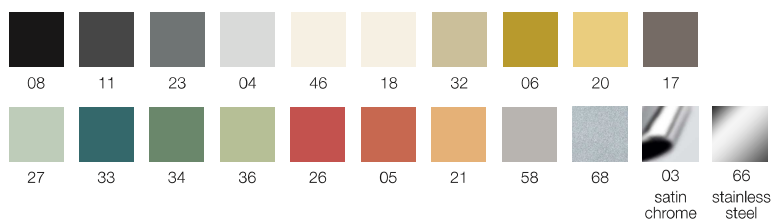

Finishes

Legs