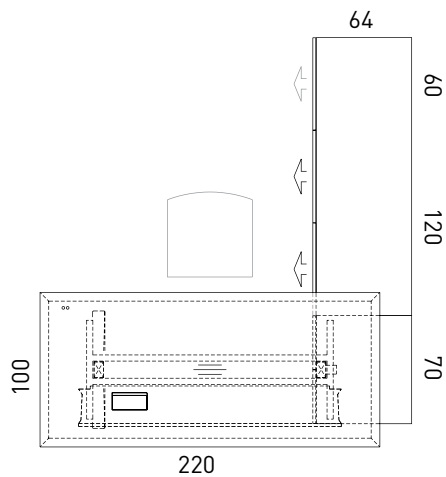

Schreibtischkonfiguration bestehend aus

Tisch höhenverstellbar U 09	220 x 100
Elektrobox U 44	
Elektroleiste U 45	
Container für Hubsäule U 76	70 x 64
Abdeckboden U 77	70 x 64
Container U 71	120 x 64
Container U 63	60 x 64
Abdeckboden U 82	180 x 64

Desktop configuration consisting of:

Adjustable desk U 09	220 x 100
Power box U 44	
Power strip U 45	
Container for lifting column U 76	70 x 64
Covering panel U 77	70 x 64
Container U 71	120 x 64
Container U 63	60 x 64
Covering panel U 82	180 x 64