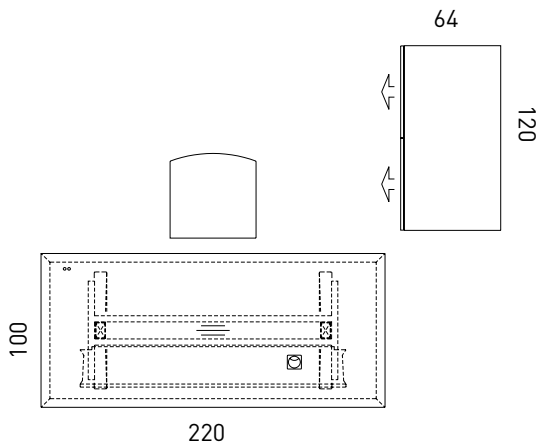

Upsite

Maße/Dimensions

Schreibtisch. Desk.

180 x 100
Höhe/height 74 - 114

200 x 100
Höhe/height 74 - 114

220 x 100
Höhe/height 74 - 114

240 x 100
Höhe/height 74 - 114

Container. Container.

60 x 64
Höhe/height 54

60 x 64
Höhe/height 54

90 x 64
Höhe/height 54

90 x 64
Höhe/height 54

90 x 64
Höhe/height 54

90 x 64
Höhe/height 54

120 x 64
Höhe/height 54

120 x 64
Höhe/height 54

70 x 64
Höhe/height 54

Beispielhafte Schreibtischkonfiguration. Exemplary desk configuration.

Schreibtischkonfiguration bestehend aus

Tisch höhenverstellbar U 09	220 x 100
Kabeldurchlass U 42	
Container U 71	120 x 64
Abdeckboden U 80	120 x 64