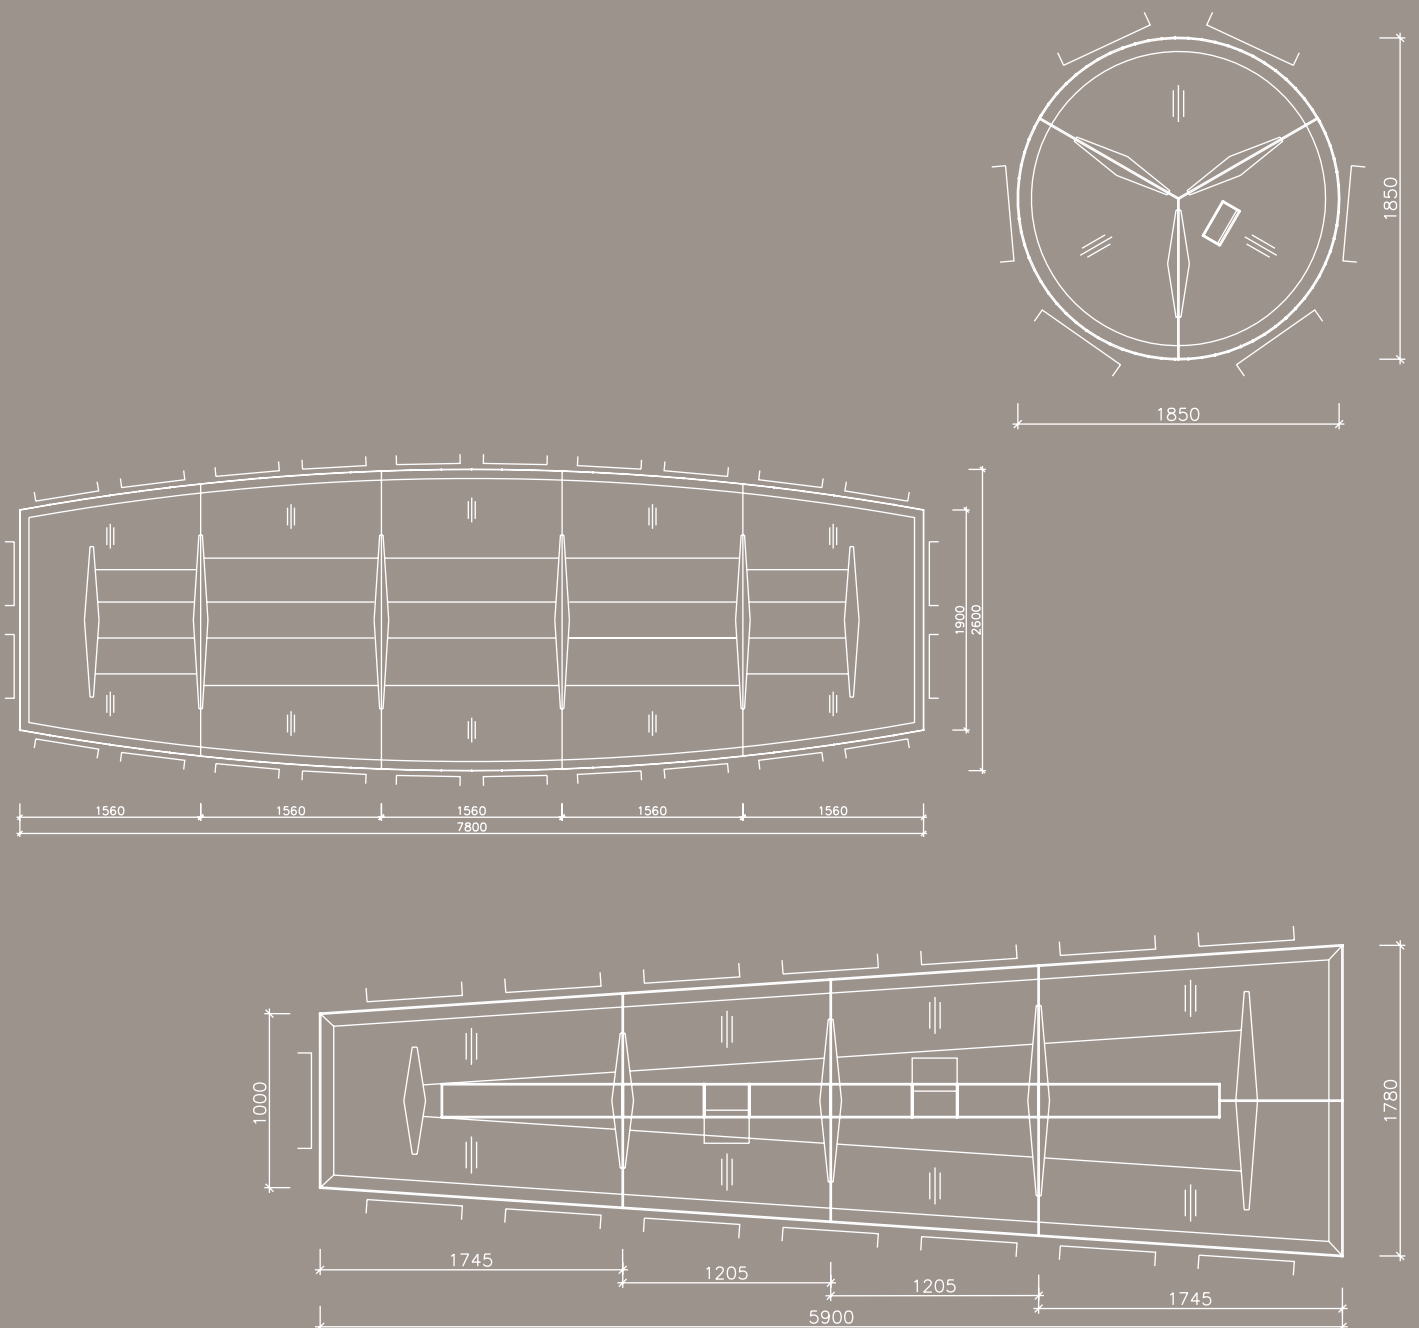

Pace

Individuelle Lösungen/Individual solutions

RENZ plant und fertigt Tische und Tischanlagen nach Ihren Vorgaben und Vorstellungen. Exklusive Sonderlösungen, individuell angepasst, in von der Serie abweichenden Maßen, Formen und Materialien. Sprechen Sie mit unseren erfahrenen und kompetenten Spezialisten oder mit den Fachleuten unserer ausgewählten Handelspartner.

RENZ designs and manufactures tables and table systems according to your wishes and specifications. Exclusive custom solutions to accommodate your unique needs can incorporate non-standard sizes, forms and materials. Talk to our competent, experienced specialists or to the experts at our selected partner firms.