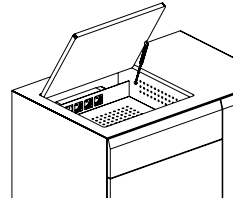

The striking detail is the faceted front of the  
container

Elektrobox, Ausführung des Deckels entspre-  
chend der Tischoberfläche.

Power box. The lid is finished to match the  
tabletop.

Besprechungstisch, höhenverstellbar von 74 - 114 cm. Meeting table, height-adjustable from 74 - 114 cm.

258 x 125  
Höhe height 74 - 114

---

Container. Container.

60 x 62,5  
Höhe height 55

60 x 62,5  
Höhe height 55

90 x 62,5  
Höhe height 55

90 x 62,5  
Höhe height 55

90 x 62,5  
Höhe height 55

90 x 62,5  
Höhe height 55

120 x 62,5  
Höhe height 55

120 x 62,5  
Höhe height 55

---

Alle Maßangaben in cm. All dimensions in cm.

Highboard. Highboard.

100 x 47,5  
Höhe height 82,5

Klappenfach für Laptop. Lidded compartment for laptop

Beispielhafte Schreibtischkonfiguration. Exemplary desk configuration.

Schreibtischkonfiguration bestehend aus: