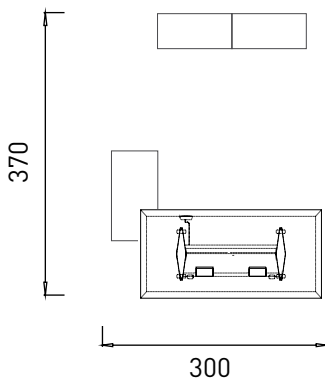

Besprechungstisch, höhenverstellbar von 74 - 114 cm. Meeting table, height-adjustable from 74 - 114 cm.

258 x 125  
Höhe height 74 - 114

---

Container. Container.

60 x 62,5  
Höhe height 55

60 x 62,5  
Höhe height 55

90 x 62,5  
Höhe height 55

90 x 62,5  
Höhe height 55

90 x 62,5  
Höhe height 55

90 x 62,5  
Höhe height 55

120 x 62,5  
Höhe height 55

120 x 62,5  
Höhe height 55

---

Alle Maßangaben in cm. All dimensions in cm.

Highboard. Highboard.

100 x 47,5  
Höhe height 82,5

Klappenfach für Laptop. Lidded compartment for laptop

Beispielhafte Schreibtischkonfiguration. Exemplary desk configuration.

Schreibtischkonfiguration bestehend aus:

Tisch C11	240 x 105,0
Container C70	120 x 62,5
2 x Highboardelemente C 80	100 x 47,5

Desk configuration consisting of:

Table C11	240 x 105,0
Container C70	120 x 62,5
2 x Credenza C80 à	100 x 47,5