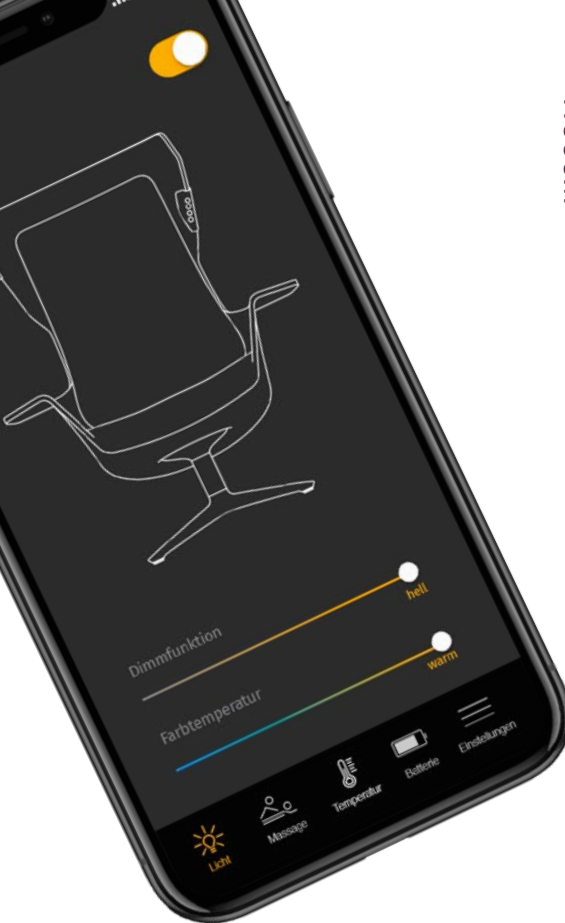

Toutes les fonctions numériques de WOOOM se commandent facilement via l'application WOOOM pour iOS et Android.

Alle digitale WOOOM-functies zijn comfortabel regelbaar via de app WOOOM voor iOS en Android.

3-zone-massagefunctie

Met vier functies voor de bovenrug, de lendenstreek en het midden van de rug. Apart en traploos instelbare intensiteit.

Schrijfblad

Royaal, draaibaar plateau (48 x 35 cm).

Aanstekelijk energiek

USB2-aansluiting voor permanente energie.